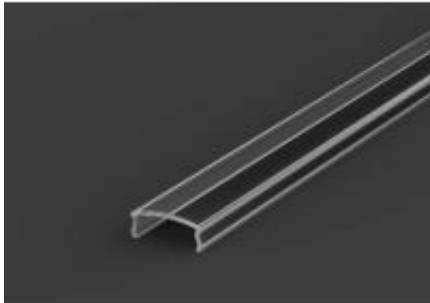

Dane aktualne na dzień: 12-05-2026 23:43

Link do produktu: <https://lumina.sklep.pl/oslonka-c1-2m-do-p2-1-p3-1-p4-1-p5-1-p6-1-p7-1-p8-1-p15-1-p16-1-p17-1-p18-1-p19-1-p26-1-p26-2-p-66020.html>

## Osłonka C1 2m do: P2-1, P3-1, P4-1, P5-1, P6-1, P7-1, P8-1, P15-1, P16-1, P17-1, P18-1, P19-1, P26-1, P26-2

Cena	<b>12,76 zł</b>
Dostępność	<b>Dostępny</b>
Czas wysyłki	<b>1-2 dni</b>
Numer katalogowy	<b>760102</b>
Kod producenta	<b>760102</b>
Producent	<b>Tech Light</b>

### Opis produktu

Długość: 2000 mm

Kolor: mleczny lub transparentny

Osłonka C1 do profili LED Osłonka C1 do P2-1, P3-1, P4-1, P5-1, P6-1, P7-1, P8-1, P15-1, P16-1, P17-1, P18-1, P19-1, P26-1, P26-2