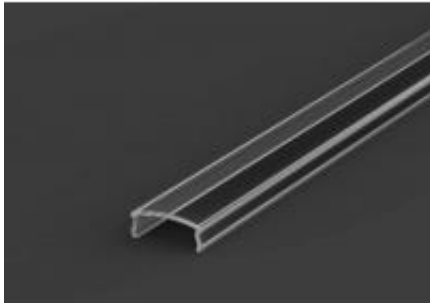

Dane aktualne na dzień: 05-04-2025 00:47

Link do produktu: <https://lumina.sklep.pl/oslonka-c1-2m-do-p2-1-p3-1-p4-1-p5-1-p6-1-p7-1-p8-1-p15-1-p16-1-p17-1-p18-1-p19-1-p26-1-p26-2-p-66020.html>

Osłonka C1 2m do: P2-1, P3-1, P4-1, P5-1, P6-1, P7-1, P8-1, P15-1, P16-1, P17-1, P18-1, P19-1, P26-1, P26-2

Cena	10,66 zł
Dostępność	Dostępny
Czas wysyłki	1-2 dni
Numer katalogowy	760102
Kod producenta	760102
Producent	Tech Light

Opis produktu

Długość: 2000 mm

Kolor: mleczny lub transparentny

Osłonka C1 do profili LED Osłonka C1 do P2-1, P3-1, P4-1, P5-1, P6-1, P7-1, P8-1, P15-1, P16-1, P17-1, P18-1, P19-1, P26-1, P26-2

Produkt posiada dodatkowe opcje:

Kolor: mleczny , transparentny