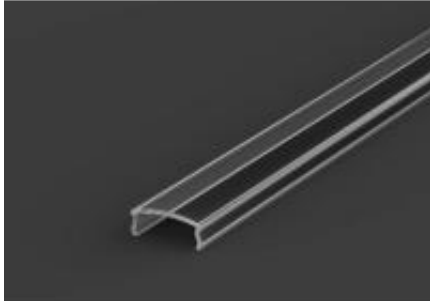

Dane aktualne na dzień: 27-06-2026 03:37

Link do produktu: <https://lumina.sklep.pl/oslonka-c1-2m-do-p2-1-p3-1-p4-1-p5-1-p6-1-p7-1-p8-1-p15-1-p16-1-p17-1-p18-1-p19-1-p26-1-p26-2-p-66020.html>

## Oślonka C1 2m do: P2-1, P3-1, P4-1, P5-1, P6-1, P7-1, P8-1, P15-1, P16-1, P17-1, P18-1, P19-1, P26-1, P26-2

Cena	<b>12,76 zł</b>
Dostępność	<b>Dostępny</b>
Czas wysyłki	<b>1-2 dni</b>
Numer katalogowy	<b>760102</b>
Kod producenta	<b>760102</b>
Producent	<b>Tech Light</b>

### Opis produktu

Długość: 2000 mm

Kolor: mleczny lub transparentny

Oślonka C1 do profili LED Oślonka C1 do P2-1, P3-1, P4-1, P5-1, P6-1, P7-1, P8-1, P15-1, P16-1, P17-1, P18-1, P19-1, P26-1, P26-2