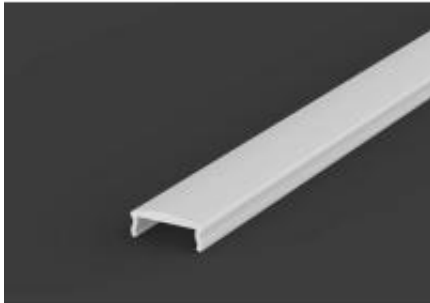

Dane aktualne na dzień: 16-06-2026 09:02

Link do produktu: <https://lumina.sklep.pl/oslonka-c4-1m-do-profilu-led-p2-1-p3-1-p4-1-p5-1-p6-1-p7-1-p8-1-p15-1-p16-1-p17-1-p18-1-p19-1-p26-1-p26-2-p-42806.html>

Osłonka C4 1m do profili LED P2-1, P3-1, P4-1, P5-1, P6-1, P7-1, P8-1, P15-1, P16-1, P17-1, P18-1, P19-1, P26-1, P26-2

Cena	13,71 zł
Dostępność	Dostępny
Czas wysyłki	1-2 dni
Numer katalogowy	760401
Kod producenta	760401
Producent	Tech Light

Opis produktu

Długość: 1000 mm

Kolor: mleczny lub transparentny

Osłonka C4 do profili LED P2-1, P3-1, P4-1, P5-1, P6-1, P7-1, P8-1, P15-1, P16-1, P17-1, P18-1, P19-1, P26-1, P26-2

Produkt posiada dodatkowe opcje:

Kolor: mleczny , transparentny