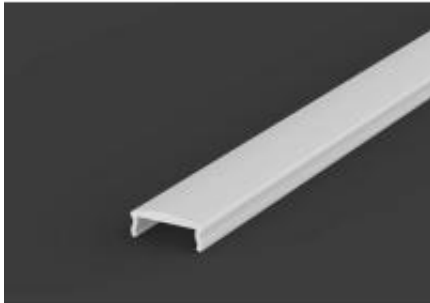

Dane aktualne na dzień: 29-06-2026 00:31

Link do produktu: <https://lumina.sklep.pl/oslonka-c4-2m-do-profilu-led-p2-1-p3-1-p4-1-p5-1-p6-1-p7-1-p8-1-p15-1-p16-1-p17-1-p18-1-p19-1-p26-1-p26-2-p-66021.html>

Osłonka C4 2m do profili LED P2-1, P3-1, P4-1, P5-1, P6-1, P7-1, P8-1, P15-1, P16-1, P17-1, P18-1, P19-1, P26-1, P26-2

Cena	27,42 zł
Dostępność	Dostępny
Czas wysyłki	1-2 dni
Numer katalogowy	760402
Kod producenta	760402
Producent	Tech Light

Opis produktu

Długość: 2000 mm

Kolor: mleczny lub transparentny

Osłonka C4 do profili LED P2-1, P3-1, P4-1, P5-1, P6-1, P7-1, P8-1, P15-1, P16-1, P17-1, P18-1, P19-1, P26-1, P26-2

Produkt posiada dodatkowe opcje:

Kolor: mleczny , transparentny