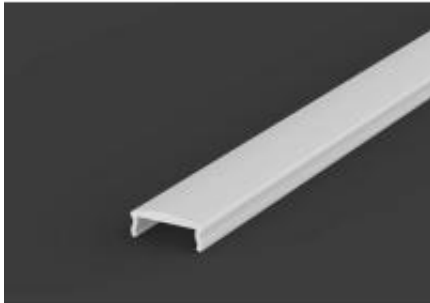

Dane aktualne na dzień: 01-05-2026 23:52

Link do produktu: <https://lumina.sklep.pl/oslonka-c4-2m-do-profilu-led-p2-1-p3-1-p4-1-p5-1-p6-1-p7-1-p8-1-p15-1-p16-1-p17-1-p18-1-p19-1-p26-1-p26-2-p-66021.html>

Osłonka C4 2m do profili LED P2-1, P3-1, P4-1, P5-1, P6-1, P7-1, P8-1, P15-1, P16-1, P17-1, P18-1, P19-1, P26-1, P26-2

| | |
|------------------|-------------------|
| Cena | 27,42 zł |
| Dostępność | Dostępny |
| Czas wysyłki | 1-2 dni |
| Numer katalogowy | 760402 |
| Kod producenta | 760402 |
| Producent | Tech Light |

Opis produktu

Długość: 2000 mm

Kolor: mleczny lub transparentny

Osłonka C4 do profili LED P2-1, P3-1, P4-1, P5-1, P6-1, P7-1, P8-1, P15-1, P16-1, P17-1, P18-1, P19-1, P26-1, P26-2

Produkt posiada dodatkowe opcje:

Kolor: mleczny , transparentny