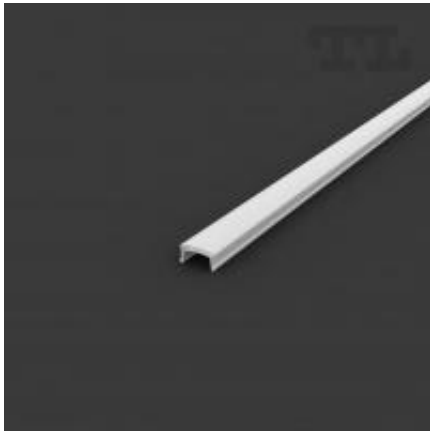

Dane aktualne na dzień: 09-04-2025 17:36

Link do produktu: <https://lumina.sklep.pl/oslonka-do-profilu-led-c21-2-m-mleczna-p-85960.html>

## Oślonka do profili LED C21 2 m mleczna

Cena	<b>8,61 zł</b>
Dostępność	<b>Dostępny</b>
Czas wysyłki	<b>1-2 dni</b>
Numer katalogowy	<b>762102</b>
Kod producenta	<b>762102</b>
Kod EAN	<b>5904996209599</b>
Producent	<b>Tech Light</b>

### Opis produktu

Długość: 2000  
Materiał: poliwęglan  
Kolor: mleczny  
Pasuje do profili: P4-4