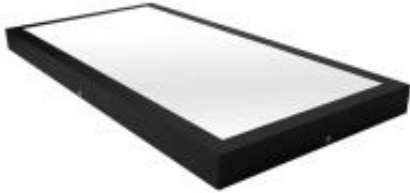

Link do produktu: <https://lumina.sklep.pl/panel-led-natynkowy-60x30cm-36w-3240lm-3000k-czarny-p-83897.html>

Panel LED natynkowy 60x30cm 36W 3240lm 3000K czarny

Cena	91,40 zł
Dostępność	Dostępny
Czas wysyłki	2-3 dni
Numer katalogowy	646-DomenoLED
Kod producenta	646-uniw
Kod EAN	5903678824082
Producent	DomenoLED

Opis produktu

Wymiary: 600 x 300 x 38 mm
Materiał: obudowa aluminium, klosz PCV
Kolor wykończenia: czarny
Zasilanie: 230 V
Źródło światła: 36 W LED (moduł LED w komplecie)
Ten produkt zawiera źródło światła o klasie efektywności energetycznej F
Strumień świetlny: 3240 lm
Temperatura barwowa światła: 3000 K
Barwa światła: ciepła biała
Stopień IP: 20
Klasa ochrony: I