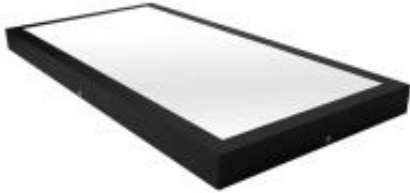

Dane aktualne na dzień: 02-07-2026 13:20

Link do produktu: <https://lumina.sklep.pl/panel-led-natynkowy-60x30cm-36w-3240lm-3000k-czarny-p-83897.html>

Panel LED natynkowy 60x30cm 36W 3240lm 3000K czarny

Cena	91,40 zł
Dostępność	Dostępny
Czas wysyłki	2-3 dni
Numer katalogowy	646-DomenoLED
Kod producenta	646-uniw
Kod EAN	5903678824082
Producent	DomenoLED

Opis produktu

Wymiary: 600 x 300 x 38 mm

Materiał: obudowa aluminium, klosz PCV

Kolor wykończenia: czarny

Zasilanie: 230 V

Źródło światła: 36 W LED (moduł LED w komplecie)

Ten produkt zawiera źródło światła o klasie efektywności energetycznej F

Strumień świetlny: 3240 lm

Temperatura barwowa światła: 3000 K

Barwa światła: ciepła biała

Stopień IP: 20

Klasa ochrony: I