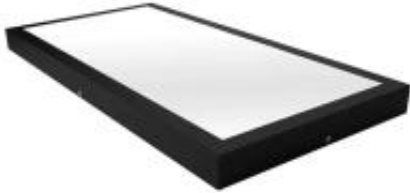

Link do produktu: <https://lumina.sklep.pl/panel-led-natynkowy-60x30cm-36w-3240lm-4000k-czarny-p-83898.html>

## Panel LED natynkowy 60x30cm 36W 3240lm 4000K czarny

Cena	<b>91,40 zł</b>
Dostępność	<b>Dostępny</b>
Czas wysyłki	<b>2-3 dni</b>
Numer katalogowy	<b>647-DomenoLED</b>
Kod producenta	<b>647-uniw</b>
Kod EAN	<b>5903678824075</b>
Producent	<b>DomenoLED</b>

### Opis produktu

Wymiary: 600 x 300 x 38 mm  
Materiał: obudowa aluminium, klosz PCV  
Kolor wykończenia: czarny  
Zasilanie: 230 V  
Źródło światła: 36 W LED (moduł LED w komplecie)  
Ten produkt zawiera źródło światła o klasie efektywności energetycznej F  
Strumień świetlny: 3240 lm  
Temperatura barwowa światła: 4000 K  
Barwa światła: neutralna biała  
Stopień IP: 20  
Klasa ochrony: I