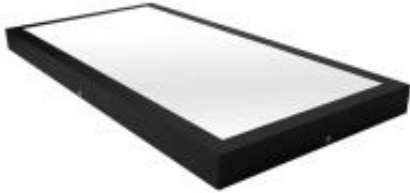

Link do produktu: <https://lumina.sklep.pl/panel-led-natynkowy-60x30cm-36w-3240lm-4000k-czarny-p-83898.html>

Panel LED natynkowy 60x30cm 36W 3240lm 4000K czarny

Cena	91,40 zł
Dostępność	Dostępny
Czas wysyłki	2-3 dni
Numer katalogowy	647-DomenoLED
Kod producenta	647-uniw
Kod EAN	5903678824075
Producent	DomenoLED

Opis produktu

Wymiary: 600 x 300 x 38 mm

Materiał: obudowa aluminium, klosz PCV

Kolor wykończenia: czarny

Zasilanie: 230 V

Źródło światła: 36 W LED (moduł LED w komplecie)

Ten produkt zawiera źródło światła o klasie efektywności energetycznej F