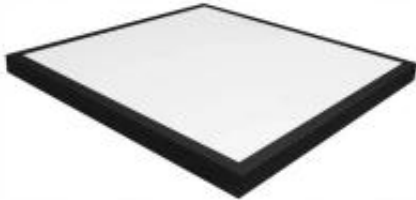

Link do produktu: <https://lumina.sklep.pl/panel-led-natynkowy-60x60-40w-5200lm-4000k-pl-c05-czarny-p-84014.html>

Panel LED natynkowy 60x60 40W 5200lm 4000K PL-C05 czarny

Cena	146,90 zł
Dostępność	Dostępny
Czas wysyłki	2-3 dni
Numer katalogowy	951-DomenoLED
Kod producenta	951-uniw
Kod EAN	5903678825331
Producent	DomenoLED

Opis produktu

Wymiary: 600 x 600 x 38 mm
Materiał: aluminium tworzywo sztuczne
Kolor wykończenia: czarny, biały
Zasilanie: 230 V
Źródło światła: 40 W LED (moduł LED w komplecie)
Ten produkt zawiera Źródło światła o klasie efektywności energetycznej F
Strumień świetlny: 5200 lm
Temperatura barwowa światła: 4000 K
Barwa światła: neutralna biała
Stopień IP: 20
Klasa ochrony: I