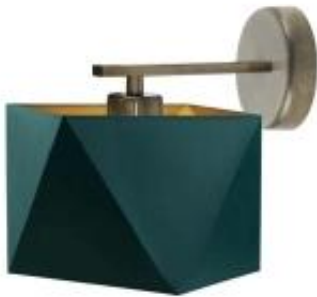

Link do produktu: <https://lumina.sklep.pl/patna-gold-kinkiet-e27-abazur-zielono-zloty-stelaz-bialy-czarny-chrom-stal-szczotkowana-stare-zloto-p-65607.html>

Patna Gold kinkiet E27 abażur zielono-złoty, stelaż (biały, czarny, chrom, stal szczotkowana, stare złoto)

Cena	195,00 zł
Dostępność	Dostępny
Czas wysyłki	5-7 dni
Numer katalogowy	88910_zielono-złoty
Kod producenta	88910-gold
Producent	Lysne

Opis produktu

Wysokość: 240 mm

Szerokość: 250 mm

Wymiary abażura:

Wymiary abażura:

Wysokość: 160 mm

Szerokość: 160 mm

Przekątna: 225 mm

Materiał stelaża: elementy metalowe

Materiał abażura: holenderska tkanina tekstylna podklejona na złotej folii PVC

Dostępne kolory stelaża: biały, czarny, chrom, stal szczotkowana, stare złoto

Produkt polski

Produkt posiada dodatkowe opcje:

Kolor stelaża: biały , czarny , chrom , stal szczotkowana , stare złoto