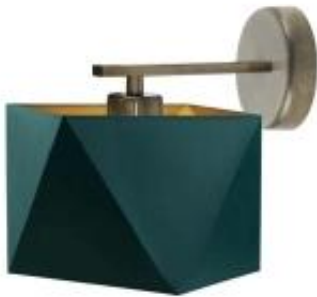

Link do produktu: <https://lumina.sklep.pl/patna-gold-kinkiet-e27-abazur-zielono-zloty-stelaz-bialy-czarny-chrom-stal-szczotkowana-stare-zloto-p-65607.html>

## Patna Gold kinkiet E27 abażur zielono-złoty, stelaż (biały, czarny, chrom, stal szczotkowana, stare złoto)

Cena	<b>195,00 zł</b>
Dostępność	<b>Dostępny</b>
Czas wysyłki	<b>5-7 dni</b>
Numer katalogowy	<b>88910_zielono-złoty</b>
Kod producenta	<b>88910-gold</b>
Producent	<b>Lysne</b>

### Opis produktu

Wysokość: 240 mm

Szerokość: 250 mm

Wymiary abażura:

Wymiary abażura:

Wysokość: 160 mm

Szerokość: 160 mm

Przekątna: 225 mm

Materiał stelaża: elementy metalowe

Materiał abażura: holenderska tkanina tekstylna podklejona na złotej folii PVC

Dostępne kolory stelaża: biały, czarny, chrom, stal szczotkowana, stare złoto

Kolor abażura: zielono - złoty