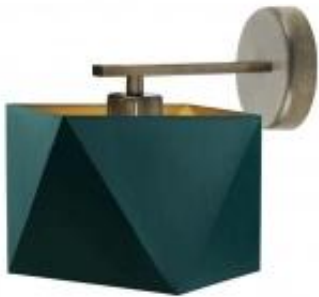

Link do produktu: <https://lumina.sklep.pl/patna-gold-kinkiet-e27-abazur-zielono-zloty-stelaz-bialy-czarny-chrom-stal-szczotkowana-stare-zloto-p-65607.html>

Patna Gold kinkiet E27 abażur zielono-złoty, stelaż (biały, czarny, chrom, stal szczotkowana, stare złoto)

Cena	195,00 zł
Dostępność	Dostępny
Czas wysyłki	5-7 dni
Numer katalogowy	88910_zielono-złoty
Kod producenta	88910-gold
Producent	Lysne

Opis produktu

Wysokość: 240 mm

Szerokość: 250 mm

Wymiary abażura:

Wymiary abażura:

Wysokość: 160 mm

Szerokość: 160 mm

Przekątna: 225 mm

Materiał stelaża: elementy metalowe

Materiał abażura: holenderska tkanina tekstylna podklejona na złotej folii PVC

Dostępne kolory stelaża: biały, czarny, chrom, stal szczotkowana, stare złoto

Produkt polski

Produkt posiada dodatkowe opcje:

Kolor stelaża: biały , czarny , chrom , stal szczotkowana , stare złoto