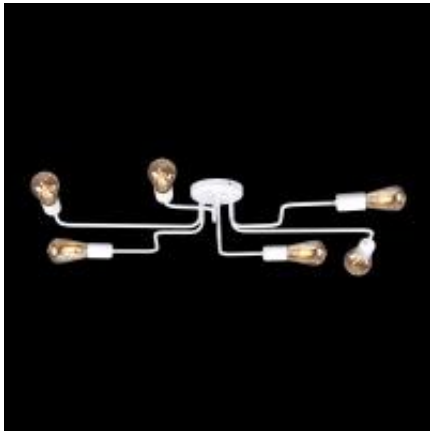

Dane aktualne na dzień: 05-04-2025 07:04

Link do produktu: <https://lumina.sklep.pl/peka-lampa-sufitowa-6xe27-biala-k-4040-p-86806.html>

Peka lampa sufitowa 6xE27 biała K-4040

Cena	300,00 zł
Dostępność	Na zapytanie
Czas wysyłki	Na zapytanie
Numer katalogowy	K-4040
Kod producenta	K-4040
Kod EAN	5901425599542
Producent	Kaja

Opis produktu

Wysokość: 120 mm
szerokość: 830 mm
Głębokość: 300 mm
Materiał: metal
Kolor wykończenia: biały
Zasilanie: 230 V
Źródło światła: 6 x 60 W E27
Stopień IP: 20
Klasa ochrony: I
Oprawa nie zawiera źródeł światła w komplecie