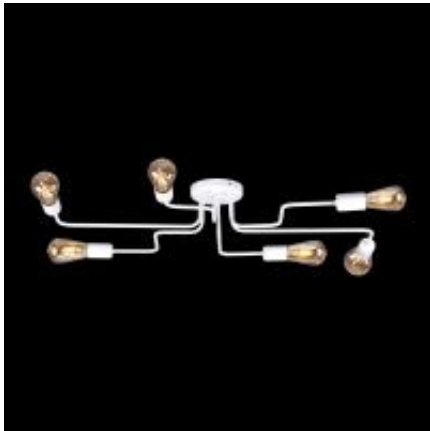

Link do produktu: <https://lumina.sklep.pl/peka-lampa-sufitowa-6xe27-biala-k-4040-p-86806.html>

Peka lampa sufitowa 6xE27 biała K-4040

Cena	300,00 zł
Dostępność	Na zapytanie
Czas wysyłki	Na zapytanie
Numer katalogowy	K-4040
Kod producenta	K-4040
Kod EAN	5901425599542
Producent	Kaja

Opis produktu

Wysokość: 120 mm
szerokość: 830 mm
Głębokość: 300 mm
Materiał: metal
Kolor wykończenia: biały
Zasilanie: 230 V
Źródło światła: 6 x 60 W E27
Stopień IP: 20
Klasa ochrony: I
Oprawa nie zawiera źródeł światła w komplecie