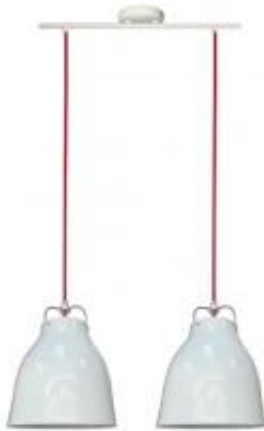

Dane aktualne na dzień: 05-04-2025 06:23

Link do produktu: <https://lumina.sklep.pl/pensilvania-20-e27-bialy-32-35813-p-55009.html>

Pensilvania 20 E27 biały 32-35813

Cena	275,99 zł
Dostępność	Dostępny
Czas wysyłki	1-2 dni
Numer katalogowy	32-35813
Kod producenta	32-35813
Kod EAN	5906714835813
Producent	Candellux

Opis produktu

Wymiary: 1100 x 515 x 200 mm

Materiał: klosz metalowy, zawiesie metalowe

Kolor wykończenia: biały

Zasilanie: 230 V

Źródło światła: 2 x 60 W E27 (żarówki tradycyjne, halogenowe, świetlówki kompaktowe lub źródła LED)

Stopień IP: 20

Klasa ochrony: I

Oprawa nie zawiera źródeł światła

Industrialna oprawa z metalowym kielichowatym kloszem, ocieplona żywą czerwienią zawiesia, idealna zarówno do loftów jak i nowoczesnych wnętrz,