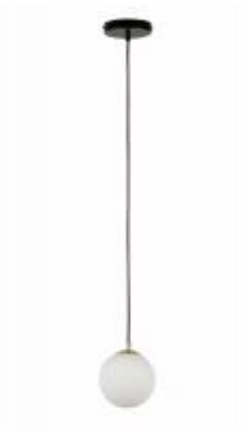

Dane aktualne na dzień: 10-04-2025 06:28

Link do produktu: <https://lumina.sklep.pl/piano-1-lampa-wiszaca-1xg9-czarna-mosiadzowana-33658-p-84330.html>

Piano 1 lampa wisząca 1xG9 czarna, mosiadzowana 33658

Cena	194,34 zł
Dostępność	Dostępny
Czas wysyłki	7-14 dni
Numer katalogowy	33658 Sigma
Kod producenta	33658
Kod EAN	5905143284872
Producent	Sigma

Opis produktu

Wymiary: 1400 x 140 x 140 mm

Materiał: stal lakierowana, stal mosiadzowana, klosz szklany

Kolor wykończenia: czarny, mosiadzowany, biały

Zasilanie: 230 V

Źródło światła: 1 x 12W G9 LED

Stopień IP: 20

Klasa ochrony: I

Oprawa nie zawiera źródła światła w komplecie