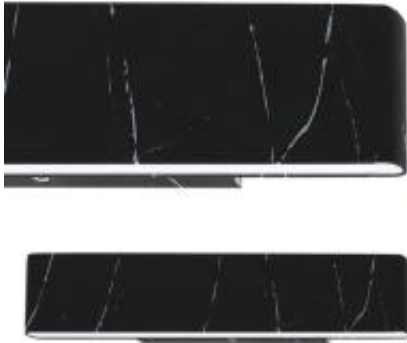

Dane aktualne na dzień: 30-06-2026 22:37

Link do produktu: <https://lumina.sklep.pl/pierce-black-12w-led-kinkiet-p-66222.html>

PIERCE BLACK 12W LED kinkiet

Cena	229,00 zł
Dostępność	Dostępny
Czas wysyłki	2-3 dni
Numer katalogowy	ML6471
Kod producenta	ML6471
Kod EAN	5902693764717
Producent	Milagro

Opis produktu

Wymiary: 300 x 80 x 40 mm
Materiał: metal, tworzywo sztuczne
Kolor wykończenia: czarny
Zasilanie: 230 V
Źródło światła: 12 W LED (moduł LED w komplecie)
Strumień świetlny: 720 lm
Temperatura barwowa: 4000 K
Barwa światła: neutralna biała
Stopień IP: 20
Klasa ochrony: I

Nowoczesna kolekcja PIERCE, zaprojektowana przez polską markę MiLAGRO to propozycja zgodna z najnowszymi trendami aranżacyjnymi. Na linię tę składa się minimalistyczna lampa wisząca i dwa niskie, podłużne kinkiety – wszystkie z modułem LED. Prosta forma lamp stanowi znakomitą przeciwwagę dla jej intrygującego wzoru w postaci folii, imitującej biały lub czarny marmur. Dużą zaletą modelu wiszącego jest regulowana wysokość. Lampa z rodziny PIERCE to propozycja idealna dla nowoczesnych wnętrz, gdzie główną rolę pełnią szlachetne materiały: marmur, drewno i szkło. Lampa wisząca z tej linii doskonale sprawdzi się na stołem w jadalni lub nad wyspą kuchenną. Kinkiety z kolei znakomicie rozjaśnią ścianę nad łóżkiem lub szeroki hol i przejścia między pokojami, ponieważ ich światło rozchodzi się zarówno w górę, jak i w dół.