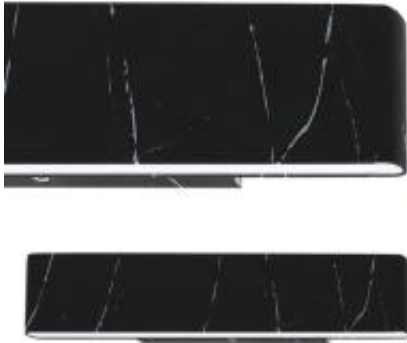

Dane aktualne na dzień: 16-05-2026 20:21

Link do produktu: <https://lumina.sklep.pl/pierce-black-12w-led-kinkiet-p-66222.html>

## PIERCE BLACK 12W LED kinkiet

Cena	<b>229,00 zł</b>
Dostępność	<b>Dostępny</b>
Czas wysyłki	<b>2-3 dni</b>
Numer katalogowy	<b>ML6471</b>
Kod producenta	<b>ML6471</b>
Kod EAN	<b>5902693764717</b>
Producent	<b>Milagro</b>

### Opis produktu

Wymiary: 300 x 80 x 40 mm  
Materiał: metal, tworzywo sztuczne  
Kolor wykończenia: czarny  
Zasilanie: 230 V  
Źródło światła: 12 W LED (moduł LED w komplecie)  
Strumień świetlny: 720 lm  
Temperatura barwowa: 4000 K  
Barwa światła: neutralna biała  
Stopień IP: 20  
Klasa ochrony: I

Nowoczesna kolekcja PIERCE, zaprojektowana przez polską markę MiLAGRO to propozycja zgodna z najnowszymi trendami aranżacyjnymi. Na linię tę składa się minimalistyczna lampa wisząca i dwa niskie, podłużne kinkiety – wszystkie z modułem LED. Prosta forma lamp stanowi znakomitą przeciwwagę dla jej intrygującego wzoru w postaci folii, imitującej biały lub czarny marmur. Dużą zaletą modelu wiszącego jest regulowana wysokość. Lampa z rodziny PIERCE to propozycja idealna dla nowoczesnych wnętrz, gdzie główną rolę pełnią szlachetne materiały: marmur, drewno i szkło. Lampa wisząca z tej linii doskonale sprawdzi się na stołem w jadalni lub nad wyspą kuchenną. Kinkiety z kolei znakomicie rozjaśnią ścianę nad łóżkiem lub szeroki hol i przejścia między pokojami, ponieważ ich światło rozchodzi się zarówno w górę, jak i w dół.