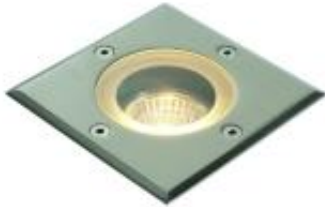

Link do produktu: <https://lumina.sklep.pl/pillar-lampa-wpuszczana-ip65-1xgu10-gh88042v-p-98800.html>

## Pillar lampa wpuszczana IP65 1xGU10 GH88042V

Cena	<b>237,64 zł</b>
Dostępność	<b>Dostępny</b>
Czas wysyłki	<b>7-14 dni</b>
Numer katalogowy	<b>GH88042V-Saxby</b>
Kod producenta	<b>GH88042V</b>
Kod EAN	<b>5017588176466</b>
Producent	<b>Saxby Lighting</b>

### Opis produktu

Wymiary: 6 x 150 x 110 mm

Materiał: stal nierdzewna 304, szkło

Kolor wykończenia: polerowana stal nierdzewna, transparentny

Zasilanie: 230 V

Źródło światła: 1 x 50 W GU10

Stopień IP: 65

Klasa ochrony: I