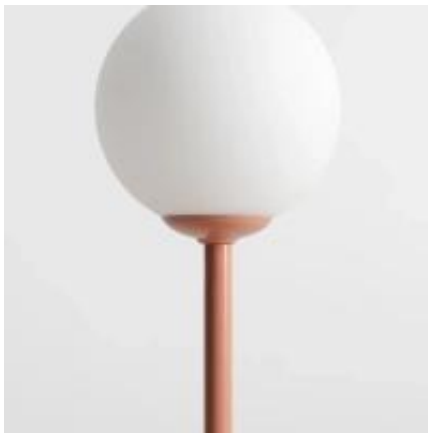

Dane aktualne na dzień: 10-04-2025 06:53

Link do produktu: <https://lumina.sklep.pl/pinne-coral-lampka-stolowa-e14-1080b11-koralowa-p-76374.html>

Pinne Coral lampka stołowa E14 1080B11 koralowa

Cena	349,00 zł
Dostępność	Dostępny
Czas wysyłki	21-28 dni
Numer katalogowy	1080B11
Kod producenta	1080B11
Kod EAN	5904798655921
Producent	Aldex

Opis produktu

Wysokość: 350 mm
Szerokość: 140 mm
Głębokość: 140 mm
Materiał: metal, szkło
Kolor wykończenia: koralowy, biały
Zasilanie: 230 V
Źródło światła: 1 x 40 W E14
Stopień IP: 20
Klasa ochrony: I
Oprawa nie zawiera źródła światła w komplecie