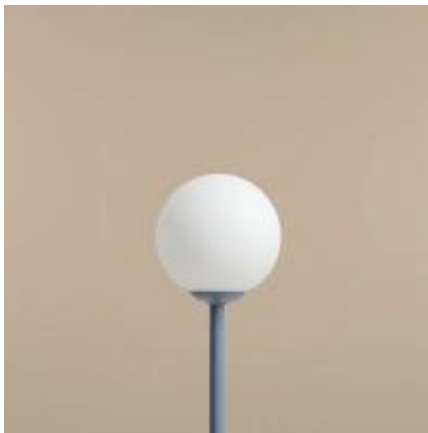

Link do produktu: <https://lumina.sklep.pl/pinne-dusty-blue-lampka-stolowa-e14-1080b16-niebieska-p-76369.html>

## Pinne Dusty Blue lampka stołowa E14 1080B16 niebieska

Cena	<b>349,00 zł</b>
Dostępność	<b>Dostępny</b>
Czas wysyłki	<b>21-28 dni</b>
Numer katalogowy	<b>1080B16</b>
Kod producenta	<b>1080B16</b>
Kod EAN	<b>5904798655877</b>
Producent	<b>Aldex</b>

### Opis produktu

Wysokość: 350 mm  
Szerokość: 140 mm  
Głębokość: 140 mm  
Materiał: metal, szkło  
Kolor wykończenia: niebieski, biały  
Zasilanie: 230 V  
Źródło światła: 1 x 40 W E14  
Stopień IP: 20  
Klasa ochrony: I  
Oprawa nie zawiera źródła światła w komplecie