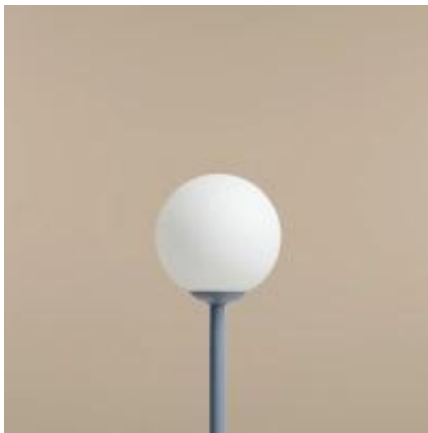

Dane aktualne na dzień: 10-07-2026 03:00

Link do produktu: <https://lumina.sklep.pl/pinne-dusty-blue-lampka-stolowa-e14-1080b16-niebieska-p-76369.html>

Pinne Dusty Blue lampka stołowa E14 1080B16 niebieska

Cena	349,00 zł
Dostępność	Dostępny
Czas wysyłki	21-28 dni
Numer katalogowy	1080B16
Kod producenta	1080B16
Kod EAN	5904798655877
Producent	Aldex

Opis produktu

Wysokość: 350 mm
Szerokość: 140 mm
Głębokość: 140 mm
Materiał: metal, szkło
Kolor wykończenia: niebieski, biały
Zasilanie: 230 V
Źródło światła: 1 x 40 W E14
Stopień IP: 20
Klasa ochrony: I
Oprawa nie zawiera źródła światła w komplecie