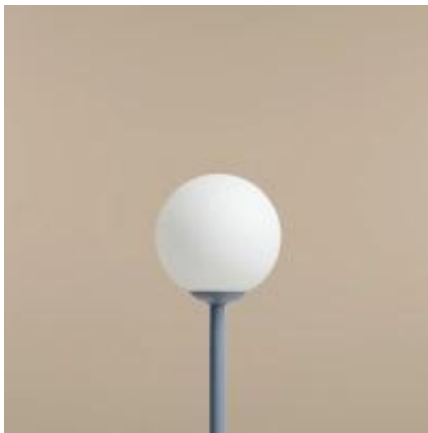

Dane aktualne na dzień: 22-05-2026 03:41

Link do produktu: <https://lumina.sklep.pl/pinne-dusty-blue-lampka-stolowa-e14-1080b16-niebieska-p-76369.html>

Pinne Dusty Blue lampka stołowa E14 1080B16 niebieska

Cena	349,00 zł
Dostępność	Dostępny
Czas wysyłki	21-28 dni
Numer katalogowy	1080B16
Kod producenta	1080B16
Kod EAN	5904798655877
Producent	Aldex

Opis produktu

Wysokość: 350 mm
Szerokość: 140 mm
Głębokość: 140 mm
Materiał: metal, szkło
Kolor wykończenia: niebieski, biały
Zasilanie: 230 V
Źródło światła: 1 x 40 W E14
Stopień IP: 20
Klasa ochrony: I
Oprawa nie zawiera źródła światła w komplecie