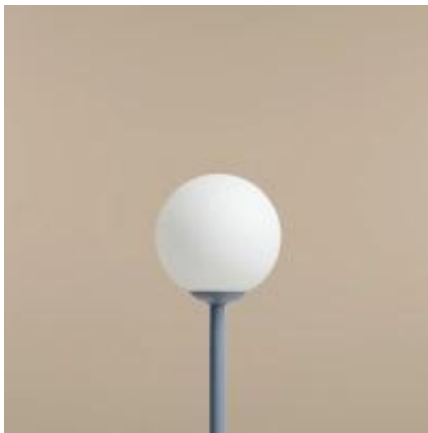

Dane aktualne na dzień: 04-04-2026 12:45

Link do produktu: <https://lumina.sklep.pl/pinne-dusty-blue-lampka-stolowa-e14-1080b16-niebieska-p-76369.html>

Pinne Dusty Blue lampka stołowa E14 1080B16 niebieska

Cena	349,00 zł
Dostępność	Dostępny
Czas wysyłki	21-28 dni
Numer katalogowy	1080B16
Kod producenta	1080B16
Kod EAN	5904798655877
Producent	Aldex

Opis produktu

Wysokość: 350 mm
Szerokość: 140 mm
Głębokość: 140 mm
Materiał: metal, szkło
Kolor wykończenia: niebieski, biały
Zasilanie: 230 V
Źródło światła: 1 x 40 W E14
Stopień IP: 20
Klasa ochrony: I
Oprawa nie zawiera źródła światła w komplecie