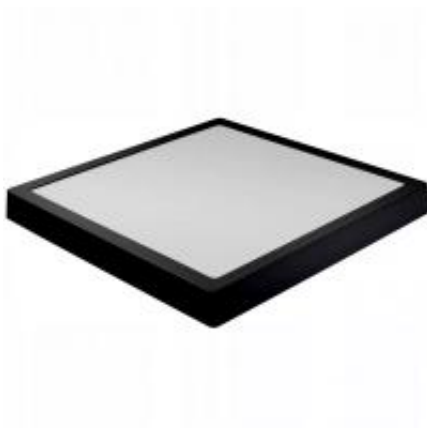

Link do produktu: <https://lumina.sklep.pl/plafoniera-led-kwadratowa-24w-1920lm-4000k-czarna-p-83696.html>

## Plafoniera LED kwadratowa 24W 1920lm 4000K czarna

Cena	<b>43,78 zł</b>
Dostępność	<b>Dostępny</b>
Czas wysyłki	<b>2-3 dni</b>
Numer katalogowy	<b>301-DomenoLED</b>
Kod producenta	<b>301-uniw</b>
Kod EAN	<b>5903678821562</b>
Producent	<b>DomenoLED</b>

### Opis produktu

Wymiary: 280 x 280 x 30 mm  
Materiał: metal, tworzywo sztuczne  
Kolor wykończenia: czarny  
Zasilanie: 230 V  
Źródło światła: 24 W LED (moduł LED w komplecie)  
Ten produkt zawiera Źródło światła o klasie efektywności energetycznej F  
Strumień świetlny: 1920 lm  
Temperatura barwowa światła: 4000 K  
Barwa światła: neutralna biała  
Kąt świecenia: 120°  
Stopień IP: 20  
Klasa ochrony: I