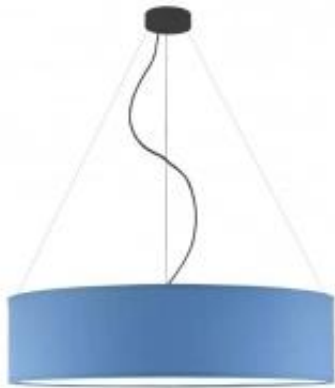

Link do produktu: <https://lumina.sklep.pl/porto-80cm-lampa-wiszaca-e27-abazur-niebieski-stelaz-bialy-czarny-chrom-stal-szczotkowana-stare-zloto-p-60010.html>

Porto 80cm lampa wisząca E27 abazur niebieski, stelaż (biały, czarny, chrom, stal szczotkowana, stare złoto)

Cena	935,00 zł
Dostępność	Na zamówienie
Czas wysyłki	7-10 dni
Numer katalogowy	14530-80_niebieski
Kod producenta	14530-80
Producent	Lysne

Opis produktu

Wysokość: 1200 mm (możliwość regulacji)

Szerokość: 800 mm

Wymiary abażura:

Wysokość: 250 mm

Szerokość: 800 mm

Materiał stelaża: elementy metalowe

Materiał abażura: holenderska tkanina tekstylna podklejona na folii PVC

Dostępne kolory stelaża: biały, czarny, chrom, stal szczotkowana, stare złoto

Kolor abażura: niebieski

Zasilanie: 230 V

Źródło światła: 5 x 60 W E27 (żarówki tradycyjne, halogenowe lub źródła LED)

Stopień IP: 20

Klasa ochrony: I

Oprawa nie zawiera źródeł światła

Dostępne kolory stelaża: chrom, stal szczotkowana, stare złoto