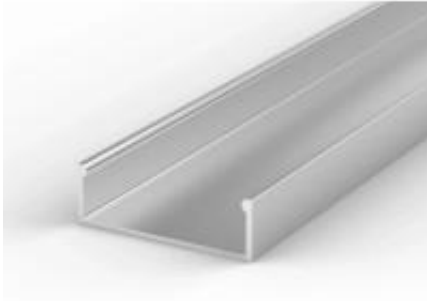

Dane aktualne na dzień: 27-06-2026 07:16

Link do produktu: <https://lumina.sklep.pl/profil-led-p13-1-1m-anodowany-p-42829.html>

Profil LED P13-1 1m anodowany

Cena	28,82 zł
Dostępność	Dostępny
Czas wysyłki	1-2 dni
Numer katalogowy	8613101
Kod producenta	8613101
Producent	Tech Light

Opis produktu

Długość: 1000 mm
Szerokość: 30,8 mm
Wysokość: 10 mm
Materiał: aluminium
Kolor: srebrny anodowany

Profil P13-1 jest przeznaczony głównie do montażu nawierzchniowego. Dzięki wysokości tylko 10mm i szerokości pozwalającej zmieścić do 3 taśm LED, może tworzyć niewielką oprawę o wysokim strumieniu świetlnym. Stosowany głównie przy wykańczaniu wnętrz jako profil nawierzchniowy lub wisząca oprawa świetlna.