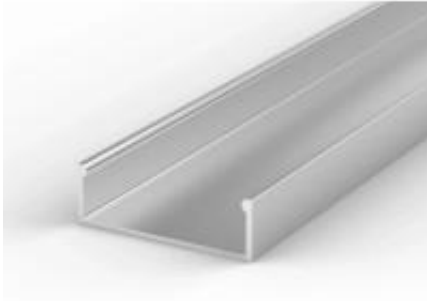

Dane aktualne na dzień: 12-05-2026 22:48

Link do produktu: <https://lumina.sklep.pl/profil-led-p13-1-1m-anodowany-p-42829.html>

Profil LED P13-1 1m anodowany

Cena	28,82 zł
Dostępność	Dostępny
Czas wysyłki	1-2 dni
Numer katalogowy	8613101
Kod producenta	8613101
Producent	Tech Light

Opis produktu

Długość: 1000 mm
Szerokość: 30,8 mm
Wysokość: 10 mm
Materiał: aluminium
Kolor: srebrny anodowany

Profil P13-1 jest przeznaczony głównie do montażu nawierzchniowego. Dzięki wysokości tylko 10mm i szerokości pozwalającej zmieścić do 3 taśm LED, może tworzyć niewielką oprawę o wysokim strumieniu świetlnym. Stosowany głównie przy wykańczaniu wnętrz jako profil nawierzchniowy lub wisząca oprawa świetlna.