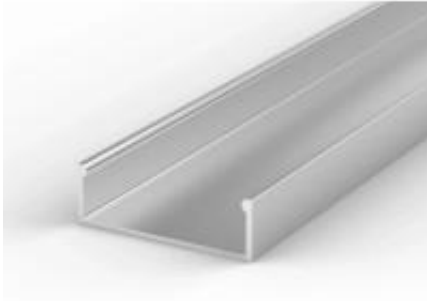

Dane aktualne na dzień: 30-06-2026 19:35

Link do produktu: <https://lumina.sklep.pl/profil-led-p13-1-2m-anodowany-p-66066.html>

Profil LED P13-1 2m anodowany

Cena	57,64 zł
Dostępność	Dostępny
Czas wysyłki	1-2 dni
Numer katalogowy	8613102
Kod producenta	8613102
Producent	Tech Light

Opis produktu

Długość: 2000 mm
Szerokość: 30,8 mm
Wysokość: 10 mm
Materiał: aluminium
Kolor: srebrny anodowany

Profil P13-1 jest przeznaczony głównie do montażu nawierzchniowego. Dzięki wysokości tylko 10mm i szerokości pozwalającej zmieścić do 3 taśm LED, może tworzyć niewielką oprawę o wysokim strumieniu świetlnym. Stosowany głównie przy wykańczaniu wnętrz jako profil nawierzchniowy lub wisząca oprawa świetlna.