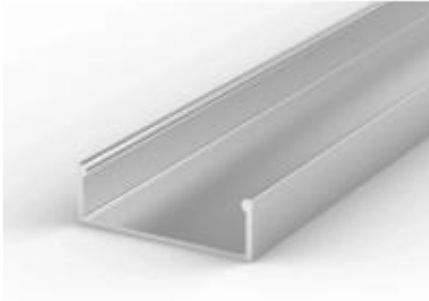

Dane aktualne na dzień: 03-04-2025 15:28

Link do produktu: <https://lumina.sklep.pl/profil-led-p13-1-2m-anodowany-p-66066.html>

Profil LED P13-1 2m anodowany

Cena	49,56 zł
Dostępność	Dostępny
Czas wysyłki	1-2 dni
Numer katalogowy	8613102
Kod producenta	8613102
Producent	Tech Light

Opis produktu

Długość: 2000 mm
Szerokość: 30,8 mm
Wysokość: 10 mm
Materiał: aluminium
Kolor: srebrny anodowany

Profil P13-1 jest przeznaczony głównie do montażu nawierzchniowego. Dzięki wysokości tylko 10mm i szerokości pozwalającej zmieścić do 3 taśm LED, może tworzyć niewielką oprawę o wysokim strumieniu świetlnym. Stosowany głównie przy wykańczaniu wnętrz jako profil nawierzchniowy lub wisząca oprawa świetlna.