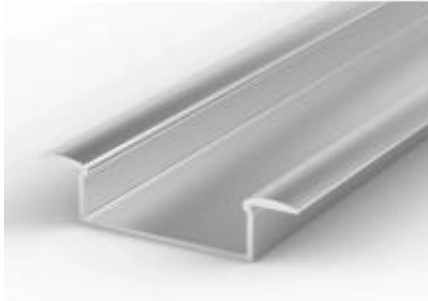

Dane aktualne na dzień: 04-04-2025 22:53

Link do produktu: <https://lumina.sklep.pl/profil-led-p14-1-1m-anodowany-p-66067.html>

Profil LED P14-1 1m anodowany

Cena	34,70 zł
Dostępność	Dostępny
Czas wysyłki	1-2 dni
Numer katalogowy	8614101
Kod producenta	8614101
Producent	Tech Light

Opis produktu

Długość: 1000 mm
Szerokość: 45,8 mm
Wysokość: 10,65 mm
Materiał: aluminium
Kolor: srebrny anodowany
Pasująca osłonka: C2

Profil P14-1 jest przeznaczony do wpuszczania w wyfrezowane lub wycięte otwory. Może zostać użyty w dowolnej powierzchni (GK, płyty meblowe, ściany, sufity itp.), a estetyczne skrzydełka całkowicie zasłonią krawędzie otworu. Dzięki szerokości pozwalającej zmieścić do 3 taśm LED, może tworzyć niewielką oprawę o wysokim strumieniu świetlnym. Stosowany głównie w meblarstwie i przy wykańczaniu wnętrz. Minimalna głębokość otworu tylko 9,2 mm.