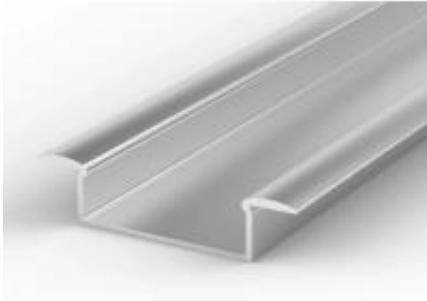

Dane aktualne na dzień: 17-05-2026 14:07

Link do produktu: <https://lumina.sklep.pl/profil-led-p14-1-2-m-anodowany-p-42830.html>

Profil LED P14-1 2 m anodowany

Cena	80,71 zł
Dostępność	Dostępny
Czas wysyłki	1-2 dni
Numer katalogowy	8614102
Kod producenta	8614102
Producent	Tech Light

Opis produktu

Długość: 2000
Szerokość: 45,8 mm
Wysokość: 10,65 mm
Materiał: aluminium
Kolor: srebrny anodowany
Pasująca osłonka: C2

Profil P14-1 jest przeznaczony do wpuszczania w wyfrezowane lub wycięte otwory. Może zostać użyty w dowolnej powierzchni (GK, płyty meblowe, ściany, sufity itp.), a estetyczne skrzydełka całkowicie zasłonią krawędzie otworu. Dzięki szerokości pozwalającej zmieścić do 3 taśm LED, może tworzyć niewielką oprawę o wysokim strumieniu świetlnym. Stosowany głównie w meblarstwie i przy wykańczaniu wnętrz. Minimalna głębokość otworu tylko 9,2 mm.