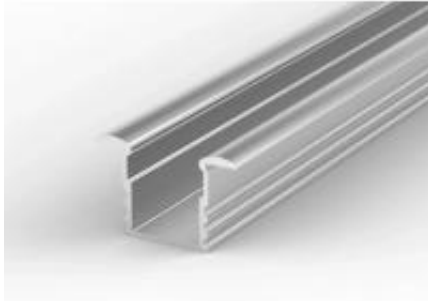

Dane aktualne na dzień: 04-04-2025 22:52

Link do produktu: <https://lumina.sklep.pl/profil-led-p18-1-1m-anodowany-p-42814.html>

Profil LED P18-1 1m anodowany

Cena	22,46 zł
Dostępność	Dostępny
Czas wysyłki	1-2 dni
Numer katalogowy	8618101
Kod producenta	8618101
Producent	Tech Light

Opis produktu

Długość: 1000 mm
Szerokość: 25 mm
Wysokość: 15,85 mm
Materiał: aluminium
Kolor: srebrny anodowany

Profil P18-1 jest przeznaczony do wpuszczania w wyfrezowane lub wycięte otwory. Może zostać użyty w dowolnej powierzchni (GK, płyty meblowe, ściany, sufity, itp.), a estetyczne skrzydełka całkowicie zasłonią krawędzie otworu. Dzięki wysokości 15 mm jest stosowany tam, gdzie trzeba uzyskać jednolitą linię światła na całej powierzchni (dot's free). Stosowany głównie przy wykańczaniu wnętrza oraz w meblarstwie. Minimalna głębokość otworu 14,2 mm.