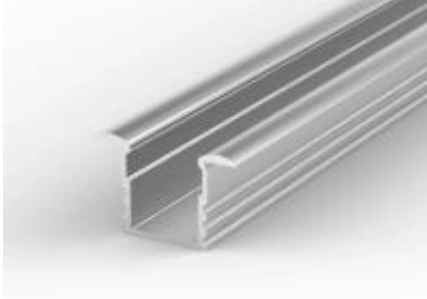

Link do produktu: <https://lumina.sklep.pl/profil-led-p18-1-1m-anodowany-p-42814.html>

Profil LED P18-1 1m anodowany

Cena	26,11 zł
Dostępność	Dostępny
Czas wysyłki	1-2 dni
Numer katalogowy	8618101
Kod producenta	8618101
Producent	Tech Light

Opis produktu

Długość: 1000 mm
Szerokość: 25 mm
Wysokość: 15,85 mm
Materiał: aluminium
Kolor: srebrny anodowany

Profil P18-1 jest przeznaczony do wpuszczania w wyfrezowane lub wycięte otwory. Może zostać użyty w dowolnej powierzchni (GK, płyty meblowe, ściany, sufity, itp.), a estetyczne skrzydełka całkowicie zasłonią krawędzie otworu. Dzięki wysokości 15 mm jest stosowany tam, gdzie trzeba uzyskać jednolitą linię światła na całej powierzchni (dot's free). Stosowany głównie przy wykańczaniu wnętrza oraz w meblarstwie. Minimalna głębokość otworu 14,2 mm.