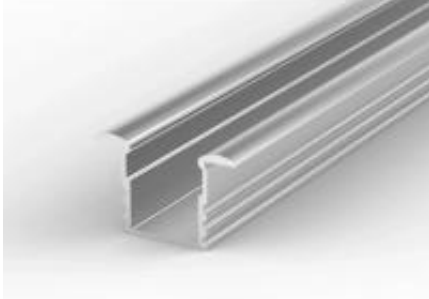

Dane aktualne na dzień: 05-04-2025 11:01

Link do produktu: <https://lumina.sklep.pl/profil-led-p18-1-2m-anodowany-p-66048.html>

Profil LED P18-1 2m anodowany

Cena	44,90 zł
Dostępność	Dostępny
Czas wysyłki	1-2 dni
Numer katalogowy	8618102
Kod producenta	8618102
Producent	Tech Light

Opis produktu

Długość: 2000 mm
Szerokość: 25 mm
Wysokość: 15,85 mm
Materiał: aluminium
Kolor: srebrny anodowany

Profil P18-1 jest przeznaczony do wpuszczania w wyfrezowane lub wycięte otwory. Może zostać użyty w dowolnej powierzchni (GK, płyty meblowe, ściany, sufity, itp.), a estetyczne skrzydełka całkowicie zasłonią krawędzie otworu. Dzięki wysokości 15 mm jest stosowany tam, gdzie trzeba uzyskać jednolitą linię światła na całej powierzchni (dot's free). Stosowany głównie przy wykańczaniu wnętrz oraz w meblarstwie. Minimalna głębokość otworu 14,2 mm.