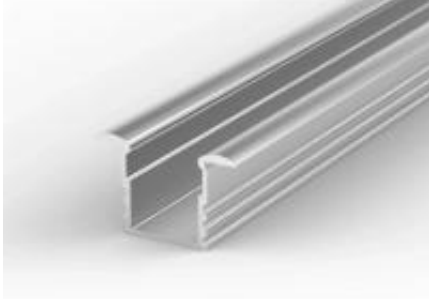

Link do produktu: <https://lumina.sklep.pl/profil-led-p18-1-2m-anodowany-p-66048.html>

Profil LED P18-1 2m anodowany

Cena	52,21 zł
Dostępność	Dostępny
Czas wysyłki	1-2 dni
Numer katalogowy	8618102
Kod producenta	8618102
Producent	Tech Light

Opis produktu

Długość: 2000 mm
Szerokość: 25 mm
Wysokość: 15,85 mm
Materiał: aluminium
Kolor: srebrny anodowany

Profil P18-1 jest przeznaczony do wpuszczania w wyfrezowane lub wycięte otwory. Może zostać użyty w dowolnej powierzchni (GK, płyty meblowe, ściany, sufity, itp.), a estetyczne skrzydełka całkowicie zasłonią krawędzie otworu. Dzięki wysokości 15 mm jest stosowany tam, gdzie trzeba uzyskać jednolitą linię światła na całej powierzchni (dot's free). Stosowany głównie przy wykańczaniu wnętrz oraz w meblarstwie. Minimalna głębokość otworu 14,2 mm.