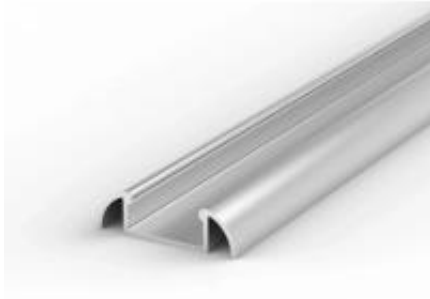

Dane aktualne na dzień: 04-04-2025 20:50

Link do produktu: <https://lumina.sklep.pl/profil-led-p2-1-1m-srebrny-anodowany-p-42810.html>

## Profil LED P2-1 1m srebrny anodowany

Cena	<b>16,32 zł</b>
Dostępność	<b>Dostępny</b>
Czas wysyłki	<b>1-2 dni</b>
Numer katalogowy	<b>862101</b>
Kod producenta	<b>862101</b>
Producent	<b>Tech Light</b>

### Opis produktu

Długość: 1000 mm  
Szerokość: 24,6 mm  
Wysokość: 7 mm  
Materiał: aluminium  
Kolor: srebrny anodowany

Profil P2-1 jest przeznaczony do montażu nawierzchniowego, tam gdzie liczy się estetyczny wygląd i design. W połączeniu z lekko zaokrągloną osłonką C1 tworzy spójną, niewielką oprawę oświetleniową.