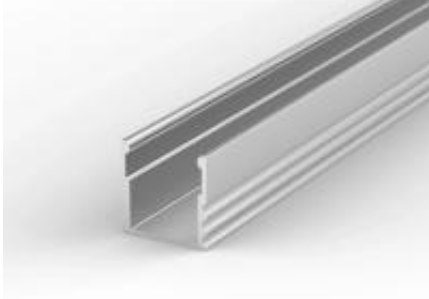

Dane aktualne na dzień: 16-06-2026 07:04

Link do produktu: <https://lumina.sklep.pl/profil-led-p5-1-2m-anodowany-p-66045.html>

Profil LED P5-1 2m anodowany

Cena	41,36 zł
Dostępność	Dostępny
Czas wysyłki	1-2 dni
Numer katalogowy	865102
Kod producenta	865102
Producent	Tech Light

Opis produktu

Długość: 2000 mm
Szerokość: 15 mm
Wysokość: 15 mm
Materiał: aluminium
Kolor: srebrny anodowany

Profil P5-1 jest przeznaczony głównie do montażu nawierzchniowego. Dzięki wysokości 15mm jest stosowany tam, gdzie trzeba uzyskać jednolitą linię światła na całej powierzchni (dot's free). Jest to możliwe do uzyskania nawet przy użyciu rzadkich taśm led. Stosowany głównie przy wykańczaniu wnętrz oraz w meblarstwie.