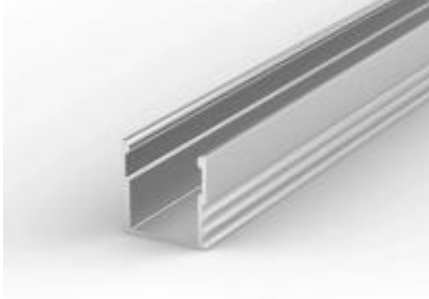

Dane aktualne na dzień: 04-04-2025 04:16

Link do produktu: <https://lumina.sklep.pl/profil-led-p5-1-2m-anodowany-p-66045.html>

Profil LED P5-1 2m anodowany

Cena	35,58 zł
Dostępność	Dostępny
Czas wysyłki	1-2 dni
Numer katalogowy	865102
Kod producenta	865102
Producent	Tech Light

Opis produktu

Długość: 2000 mm
Szerokość: 15 mm
Wysokość: 15 mm
Materiał: aluminium
Kolor: srebrny anodowany

Profil P5-1 jest przeznaczony głównie do montażu nawierzchniowego. Dzięki wysokości 15mm jest stosowany tam, gdzie trzeba uzyskać jednolitą linię światła na całej powierzchni (dot's free). Jest to możliwe do uzyskania nawet przy użyciu rzadkich taśm led. Stosowany głównie przy wykańczaniu wnętrz oraz w meblarstwie.