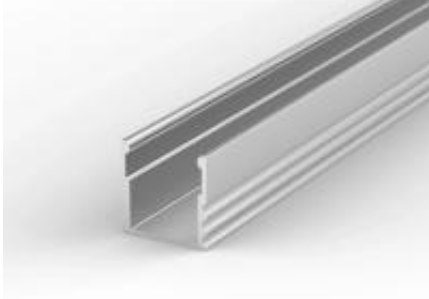

Dane aktualne na dzień: 01-05-2026 03:39

Link do produktu: <https://lumina.sklep.pl/profil-led-p5-1-2m-anodowany-p-66045.html>

Profil LED P5-1 2m anodowany

Cena	41,36 zł
Dostępność	Dostępny
Czas wysyłki	1-2 dni
Numer katalogowy	865102
Kod producenta	865102
Producent	Tech Light

Opis produktu

Długość: 2000 mm
Szerokość: 15 mm
Wysokość: 15 mm
Materiał: aluminium
Kolor: srebrny anodowany

Profil P5-1 jest przeznaczony głównie do montażu nawierzchniowego. Dzięki wysokości 15mm jest stosowany tam, gdzie trzeba uzyskać jednolitą linię światła na całej powierzchni (dot's free). Jest to możliwe do uzyskania nawet przy użyciu rzadkich taśm led. Stosowany głównie przy wykańczaniu wnętrz oraz w meblarstwie.