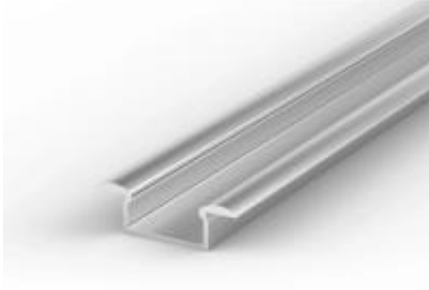

Dane aktualne na dzień: 16-05-2026 15:07

Link do produktu: <https://lumina.sklep.pl/profil-led-p6-1-1m-anodowany-p-42815.html>

Profil LED P6-1 1m anodowany

Cena	17,63 zł
Dostępność	Dostępny
Czas wysyłki	1-2 dni
Numer katalogowy	866101
Kod producenta	866101
Producent	Tech Light

Opis produktu

Długość: 1000 mm
Szerokość: 25 mm
Wysokość: 6,2 mm
Materiał: aluminium
Kolor: srebrny anodowany

Profil P6-1 jest przeznaczony do wpuszczania w wyfrezowane lub wycięte otwory. Może zostać użyty w dowolnej powierzchni (GK, płyty meblowe, ściany, sufity, itp.), a estetyczne skrzydełka całkowicie zasłonią krawędzie otworu. Stosowany głównie w meblarstwie oraz przy wykańczaniu wnętrz. Minimalna głębokość otworu to tylko 6,2mm.