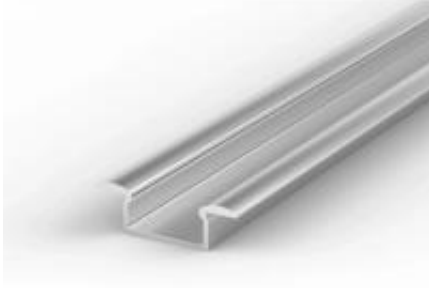

Dane aktualne na dzień: 04-04-2025 04:16

Link do produktu: <https://lumina.sklep.pl/profil-led-p6-1-2m-anodowany-p-66051.html>

Profil LED P6-1 2m anodowany

Cena	30,32 zł
Dostępność	Dostępny
Czas wysyłki	1-2 dni
Numer katalogowy	866102
Kod producenta	866102
Producent	Tech Light

Opis produktu

Długość: 2000 mm
Szerokość: 25 mm
Wysokość: 6,2 mm
Materiał: aluminium
Kolor: srebrny anodowany

Profil P6-1 jest przeznaczony do wpuszczania w wyfrezowane lub wycięte otwory. Może zostać użyty w dowolnej powierzchni (GK, płyty meblowe, ściany, sufity, itp.), a estetyczne skrzydełka całkowicie zasłonią krawędzie otworu. Stosowany głównie w meblarstwie oraz przy wykańczaniu wnętrz. Minimalna głębokość otworu to tylko 6,2mm.