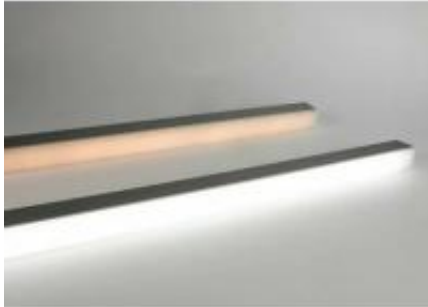

Link do produktu: <https://lumina.sklep.pl/profil-led-pcv-15x15mm-2m-mleczny-z-zaslepkami-p-56748.html>

Profil LED PCV 15x15mm 2m mleczny z zaślepkami

Cena	26,00 zł
Dostępność	Dostępny
Czas wysyłki	1-2 dni
Numer katalogowy	ALT-PCV-15x15-2m
Kod producenta	ALT-PCV-15x15-2m
Producent	Altori

Opis produktu

Wymiary: 2000 x 15 x 15 mm

Materiał: PCV

Kolor: mleczny

Przeznaczenie: do taśm LED o szerokości do 8 mm

Profil LED PCV 15×15 posiada wewnętrzne prowadnice (rowki) do wsunięcia taśmy LED bez konieczności jej przyklejania. Po włożeniu taśmy profil jest rozświetlony w trzech kierunkach - świecą trzy ścianki. Mocowanie profilu do podłoża odbywa się poprzez przyklejenie taśmą dwustronną.

Przykładowym obszarem zastosowania może być światlenie schodów. Do iluminacji wystarczą taśmy małej mocy w przedziale 2-7 W/m. Z uwagi na warunki oddawania ciepła w profilach PCV zaleca się aby moc stosowanych pasków LED była mniejsza niż 10 watów na metr.