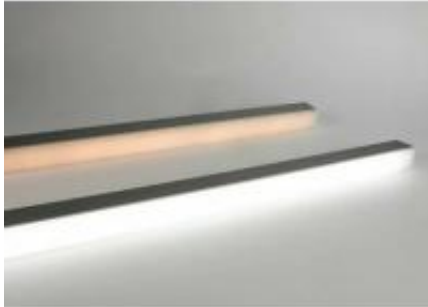

Link do produktu: <https://lumina.sklep.pl/profil-led-pcv-15x15mm-2m-mleczny-z-zaslepkami-p-56748.html>

## Profil LED PCV 15x15mm 2m mleczny z zaślepkami

Cena	<b>26,00 zł</b>
Dostępność	<b>Dostępny</b>
Czas wysyłki	<b>1-2 dni</b>
Numer katalogowy	<b>ALT-PCV-15x15-2m</b>
Kod producenta	<b>ALT-PCV-15x15-2m</b>
Producent	<b>Altori</b>

### Opis produktu

Wymiary: 2000 x 15 x 15 mm

Materiał: PCV

Kolor: mleczny

Przeznaczenie: do taśm LED o szerokości do 8 mm

Profil LED PCV 15×15 posiada wewnętrzne prowadnice (rowki) do wsunięcia taśmy LED bez konieczności jej przyklejania. Po włożeniu taśmy profil jest rozświetlony w trzech kierunkach - świecą trzy ścianki. Mocowanie profilu do podłoża odbywa się poprzez przyklejenie taśmą dwustronną.

Przykładowym obszarem zastosowania może być światlenie schodów. Do iluminacji wystarczą taśmy małej mocy w przedziale 2-7 W/m. Z uwagi na warunki oddawania ciepła w profilach PCV zaleca się aby moc stosowanych pasków LED była mniejsza niż 10 watów na metr.