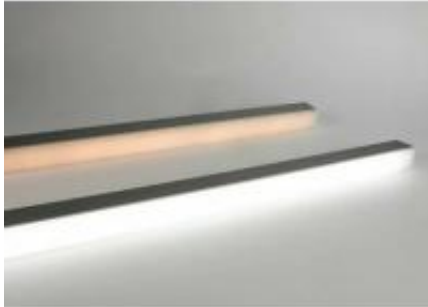

Link do produktu: <https://lumina.sklep.pl/profil-led-pcv-15x15mm-2m-mleczny-z-zaslepkami-p-56748.html>

## Profil LED PCV 15x15mm 2m mleczny z zaślepkami

Cena	<b>26,00 zł</b>
Dostępność	<b>Dostępny</b>
Czas wysyłki	<b>1-2 dni</b>
Numer katalogowy	<b>ALT-PCV-15x15-2m</b>
Kod producenta	<b>ALT-PCV-15x15-2m</b>
Producent	<b>Altori</b>

### Opis produktu

Wymiary: 2000 x 15 x 15 mm

Materiał: PCV

Kolor: mleczny

Przeznaczenie: do taśm LED o szerokości do 8 mm

Profil LED PCV 15×15 posiada wewnętrzne prowadnice (rowki) do wsunięcia taśmy LED bez konieczności jej przyklejania. Po włożeniu taśmy profil jest rozświetlony w trzech kierunkach - świecą trzy ścianki. Mocowanie profilu do podłoża odbywa się poprzez przyklejenie taśmą dwustronną.

Przykładowym obszarem zastosowania może być świetlenie schodów. Do iluminacji wystarczą taśmy małej mocy w przedziale 2-7 W/m. Z uwagi na warunki oddawania ciepła w profilach PCV zaleca się aby moc stosowanych pasków LED była mniejsza niż 10 watów na metr.