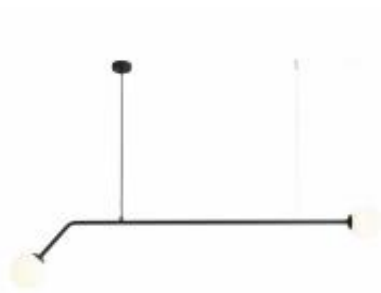

Dane aktualne na dzień: 27-06-2026 09:09

Link do produktu: <https://lumina.sklep.pl/pure-2-black-lampa-wiszaca-e14-1064h1-czarna-p-71130.html>

Pure 2 Black lampa wisząca E14 1064H1 czarna

Cena	589,00 zł
Dostępność	Dostępny
Czas wysyłki	21-28 dni
Numer katalogowy	1064H1
Kod producenta	1064H1
Kod EAN	5904798651862
Producent	Aldex

Opis produktu

Wymiary: 1500 x 140 x 1200 mm

Materiał: metal, szkło

Kolor wykończenia: czarny

Zasilanie: 230 V

Źródło światła: 2 x 40 W E14 (żarówki tradycyjne, halogenowe, świetlówki kompaktowe lub źródła LED)

Stopień IP: 20

Klasa ochrony: I

Oprawa nie zawiera źródeł światła