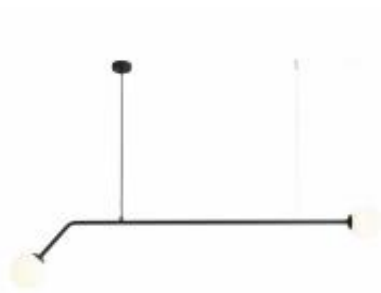

Dane aktualne na dzień: 13-05-2026 02:15

Link do produktu: <https://lumina.sklep.pl/pure-2-black-lampa-wiszaca-e14-1064h1-czarna-p-71130.html>

Pure 2 Black lampa wisząca E14 1064H1 czarna

Cena	589,00 zł
Dostępność	Dostępny
Czas wysyłki	21-28 dni
Numer katalogowy	1064H1
Kod producenta	1064H1
Kod EAN	5904798651862
Producent	Aldex

Opis produktu

Wymiary: 1500 x 140 x 1200 mm

Materiał: metal, szkło

Kolor wykończenia: czarny

Zasilanie: 230 V

Źródło światła: 2 x 40 W E14 (żarówki tradycyjne, halogenowe, świetlówki kompaktowe lub źródła LED)

Stopień IP: 20

Klasa ochrony: I

Oprawa nie zawiera źródeł światła