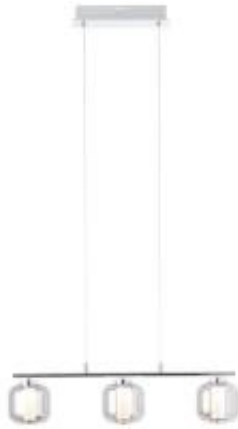

Link do produktu: <https://lumina.sklep.pl/rafa-lampa-wiszaca-led-18w-2100lm-3000k-g9925993-p-75677.html>

## Rafa lampa wisząca LED 18W 2100lm 3000K G99259/93

Cena	<b>542,23 zł</b>
Dostępność	<b>Dostępny</b>
Czas wysyłki	<b>Na zapytanie</b>
Numer katalogowy	<b>G99259/93-Brilliant</b>
Kod producenta	<b>G99259/93</b>
Kod EAN	<b>4004353379673</b>
Producent	<b>Brilliant</b>

### Opis produktu

Wymiary: 565 x 1310 x 110 mm

Materiał: metal, szkło, akryl

Kolor wykończenia: chrom

Zasilanie: 230 V

Źródło światła: 18 w LED (moduł LED w komplecie)

Ten produkt zawiera źródło światła o klasie efektywności energetycznej: D