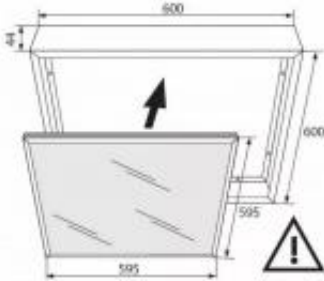

Link do produktu: <https://lumina.sklep.pl/ramka-600x600-do-panelu-led-ekp6196-p-63362.html>

Ramka 600x600 do panelu LED EKP6196

Cena	32,20 zł
Dostępność	Dostępny
Czas wysyłki	2-3 dni
Numer katalogowy	EKP6196
Kod producenta	EKP6196
Kod EAN	5902693736196
Producent	Milagro

Opis produktu

Wymiary: 30 x 600 x 48 mm
Materiał: metal
Kolor wykończenia: biały
Zasilanie:
Stopień IP: 20

Ramka do montażu PANELA LED 600x600 w systemie natynkowego. Kolor biały