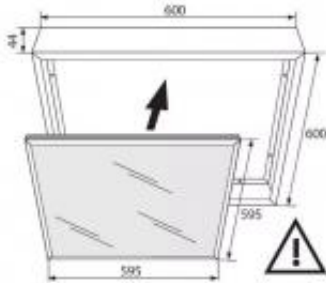

Link do produktu: <https://lumina.sklep.pl/ramka-600x600-paneli-led-aluminiowa-ekp9131-p-77248.html>

Ramka 600x600 paneli LED aluminiowa EKP9131

Cena **39,36 zł**

Dostępność **Dostępny**

Czas wysyłki **2-3 dni**

Numer katalogowy **EKP9131**

Kod producenta **EKP9131**

Kod EAN **5902693791317**

Producent **Milagro**

Opis produktu

Wymiary: 600 x 43 mm

Materiał: aluminium

Kolor wykończenia: biały