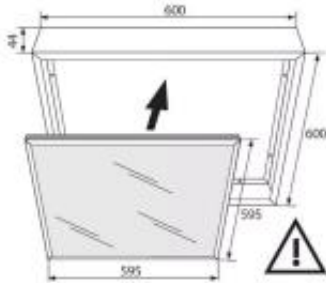

Link do produktu: <https://lumina.sklep.pl/ramka-600x600-paneli-led-aluminiowa-ekp9131-p-77248.html>

Ramka 600x600 paneli LED aluminiowa EKP9131

Cena	32,00 zł
Dostępność	Dostępny
Czas wysyłki	2-3 dni
Numer katalogowy	EKP9131
Kod producenta	EKP9131
Kod EAN	5902693791317
Producent	Milagro

Opis produktu

Wymiary: 600 x 43 mm
Materiał: aluminium
Kolor wykończenia: biały