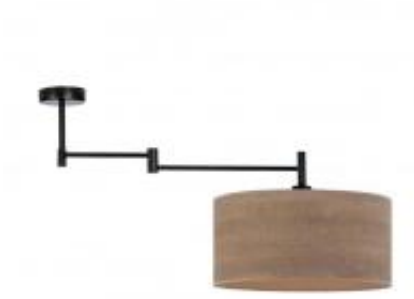

Link do produktu: <https://lumina.sklep.pl/rangun-eco-lampa-sufitowa-e27-abazur-orzechowy-stelaz-bialy-czarny-chrom-stal-szczotkowana-stare-zloto-p-64898.html>

Rangun Eco lampa sufitowa E27 abażur orzechowy, stelaż (biały, czarny, chrom, stal szczotkowana, stare złoto)

Cena	499,00 zł
Dostępność	Dostępny
Czas wysyłki	5-7 dni
Numer katalogowy	88900_orzechowy
Kod producenta	88900-eco
Producent	Lysne

Opis produktu

Wysokość: 370 mm
Szerokość: 900 mm
Wymiary abażura:
Wysokość: 200 mm
Średnica: 400 mm
Materiał stelaża: elementy metalowe
Materiał abażura: materiał PVC o strukturze forniru
Dostępne kolory stelaża: biały, czarny, chrom, stal szczotkowana, stare złoto
Kolor abażura: orzechowy
Zasilanie: 230 V
Źródło światła: 1 x 60 W E27 (żarówka tradycyjna, halogenowa lub źródło LED)
Stopień IP: 20
Klasa ochrony: I
Oprawa nie zawiera źródła światła
Dostępne kolory abażura: dąb bielony, dąb sonoma, orzechowy, kasztanowy
Dodatkowe akcesoria: denko (dolna zabudowa lampy wykonana z pleksi)
Produkt polski

Produkt posiada dodatkowe opcje:

Akcesoria dodatkowe: brak , dolna zabudowa abażura (+ 60,00 zł)
Kolor stelaża: biały , czarny , chrom , stal szczotkowana , stare złoto