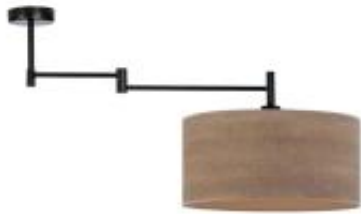

Link do produktu: <https://lumina.sklep.pl/rangun-eco-lampa-sufitowa-e27-abazur-orzechowy-stelaz-bialy-czarny-chrom-stal-szczotkowana-stare-zloto-p-64898.html>

Rangun Eco lampa sufitowa E27 abażur orzechowy, stelaż (biały, czarny, chrom, stal szczotkowana, stare złoto)

Cena	499,00 zł
Dostępność	Dostępny
Czas wysyłki	5-7 dni
Numer katalogowy	88900_orzechowy
Kod producenta	88900-eco
Producent	Lysne

Opis produktu

Wysokość: 370 mm
Szerokość: 900 mm
Wymiary abażura:
Wysokość: 200 mm
Średnica: 400 mm
Materiał stelaża: elementy metalowe
Materiał abażura: materiał PVC o strukturze forniru
Dostępne kolory stelaża: biały, czarny, chrom, stal szczotkowana, stare złoto
Kolor abażura: orzechowy
Zasilanie: 230 V
Źródło światła: 1 x 60 W E27 (żarówka tradycyjna, halogenowa lub źródło LED)
Stopień IP: 20
Klasa ochrony: I
Oprawa nie zawiera źródła światła
Dostępne kolory abażura: dąb bielony, dąb sonoma, orzechowy, kasztanowy
Dodatkowe akcesoria: denko (dolna zabudowa lampy wykonana z pleksi)
Produkt polski

Produkt posiada dodatkowe opcje:

Akcesoria dodatkowe: brak , dolna zabudowa abażura (+ 60,00 zł)
Kolor stelaża: biały , czarny , chrom , stal szczotkowana , stare złoto