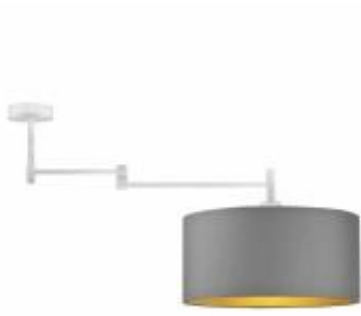

Link do produktu: <https://lumina.sklep.pl/rangun-gold-lampa-sufitowa-e27-abazur-szaro-zloty-stelaz-bialy-czarny-chrom-stal-szczotkowana-stare-zloto-p-64903.html>

## Rangun Gold lampa sufitowa E27 abażur szaro-złoty, stelaż (biały, czarny, chrom, stal szczotkowana, stare złoto)

Cena	<b>449,00 zł</b>
Dostępność	<b>Dostępny</b>
Czas wysyłki	<b>5-7 dni</b>
Numer katalogowy	<b>88900_szaro-złoty</b>
Kod producenta	<b>88900-gold</b>
Producent	<b>Lysne</b>

### Opis produktu

Wysokość: 370 mm

Szerokość: 900 mm

Wymiary abażura:

Wysokość: 200 mm

Średnica: 400 mm

Materiał stelaża: elementy metalowe

Materiał abażura: holenderska tkanina tekstylna podklejona na folii PVC

Dostępne kolory stelaża: biały, czarny, chrom, stal szczotkowana, stare złoto

Kolor abażura: szaro - złoty

Zasilanie: 230 V

Źródło światła: 1 x 60 W E27 (żarówka tradycyjna, halogenowa lub źródło LED)

Stopień IP: 20