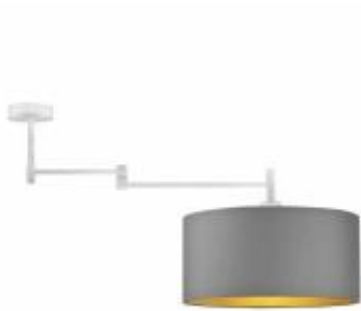

Link do produktu: <https://lumina.sklep.pl/rangun-gold-lampa-sufitowa-e27-abazur-szaro-zloty-stelaz-bialy-czarny-chrom-stal-szczotkowana-stare-zloto-p-64903.html>

## Rangun Gold lampa sufitowa E27 abażur szaro-złoty, stelaż (biały, czarny, chrom, stal szczotkowana, stare złoto)

Cena	<b>449,00 zł</b>
Dostępność	<b>Dostępny</b>
Czas wysyłki	<b>5-7 dni</b>
Numer katalogowy	<b>88900_szaro-złoty</b>
Kod producenta	<b>88900-gold</b>
Producent	<b>Lysne</b>

### Opis produktu

Wysokość: 370 mm

Szerokość: 900 mm

Wymiary abażura:

Wysokość: 200 mm

Średnica: 400 mm

Materiał stelaża: elementy metalowe

Materiał abażura: holenderska tkanina tekstylna podklejona na folii PVC

Dostępne kolory stelaża: biały, czarny, chrom, stal szczotkowana, stare złoto

Kolor abażura: szaro - złoty

Zasilanie: 230 V

Źródło światła: 1 x 60 W E27 (żarówka tradycyjna, halogenowa lub źródło LED)

Stopień IP: 20