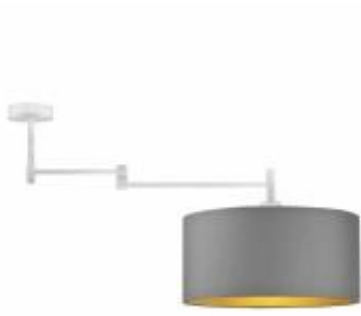

Link do produktu: <https://lumina.sklep.pl/rangun-gold-lampa-sufitowa-e27-abazur-szaro-zloty-stelaz-bialy-czarny-chrom-stal-szczotkowana-stare-zloto-p-64903.html>

Rangun Gold lampa sufitowa E27 abażur szaro-złoty, stelaż (biały, czarny, chrom, stal szczotkowana, stare złoto)

Cena	449,00 zł
Dostępność	Dostępny
Czas wysyłki	5-7 dni
Numer katalogowy	88900_szaro-złoty
Kod producenta	88900-gold
Producent	Lysne

Opis produktu

Wysokość: 370 mm

Szerokość: 900 mm

Wymiary abażura:

Wysokość: 200 mm

Średnica: 400 mm

Materiał stelaża: elementy metalowe

Materiał abażura: holenderska tkanina tekstylna podklejona na folii PVC

Dostępne kolory stelaża: biały, czarny, chrom, stal szczotkowana, stare złoto

Kolor abażura: szaro - złoty

Produkt polski

Produkt posiada dodatkowe opcje:

Kolor stelaża: biały , czarny , chrom , stal szczotkowana , stare złoto