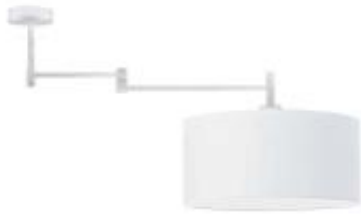

Link do produktu: <https://lumina.sklep.pl/rangun-lampa-sufitowa-e27-abazur-bialy-stelaz-bialy-czarny-chrom-stal-szczotkowana-stare-zloto-p-64879.html>

## Rangun lampa sufitowa E27 abażur biały, stelaż (biały, czarny, chrom, stal szczotkowana, stare złoto)

Cena	<b>389,00 zł</b>
Dostępność	<b>Dostępny</b>
Czas wysyłki	<b>5-7 dni</b>
Numer katalogowy	<b>88900_biały</b>
Kod producenta	<b>88900</b>
Producent	<b>Lysne</b>

### Opis produktu

Wysokość: 370 mm

Szerokość: 900 mm

Wymiary abażura:

Wysokość: 200 mm

Średnica: 400 mm

Materiał stelaża: elementy metalowe

Materiał abażura: holenderska tkanina tekstylna podklejona na folii PVC

Dostępne kolory stelaża: biały, czarny, chrom, stal szczotkowana, stare złoto

Kolor abażura: biały

Zasilanie: 230 V

Źródło światła: 1 x 60 W E27 (żarówka tradycyjna, halogenowa lub źródło LED)

Stopień IP: 20