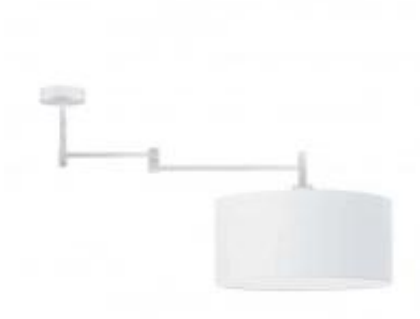

Link do produktu: <https://lumina.sklep.pl/rangun-lampa-sufitowa-e27-abazur-bialy-stelaz-bialy-czarny-chrom-stal-szczotkowana-stare-zloto-p-64879.html>

Rangun lampa sufitowa E27 abażur biały, stelaż (biały, czarny, chrom, stal szczotkowana, stare złoto)

Cena	389,00 zł
Dostępność	Dostępny
Czas wysyłki	5-7 dni
Numer katalogowy	88900_biały
Kod producenta	88900
Producent	Lysne

Opis produktu

Wysokość: 370 mm

Szerokość: 900 mm

Wymiary abażura:

Wysokość: 200 mm

Średnica: 400 mm

Materiał stelaża: elementy metalowe

Materiał abażura: holenderska tkanina tekstylna podklejona na folii PVC

Dostępne kolory stelaża: biały, czarny, chrom, stal szczotkowana, stare złoto

Kolor abażura: biały

Zasilanie: 230 V

Źródło światła: 1 x 60 W E27 (żarówka tradycyjna, halogenowa lub źródło LED)

Stopień IP: 20

Klasa ochrony: I

Oprawa nie zawiera źródła światła

Dostępne kolory abażura: biały, ecru, jasny szary (gołębi), miętowy, musztardowy, jasny różowy, beżowy, szary (stalowy), czerwony, niebieski, zieleń butelkowa, granatowy, grafitowy, brązowy, czarny, czarny ze złotym wnętrzem oraz szary melanz (tzw. beton)