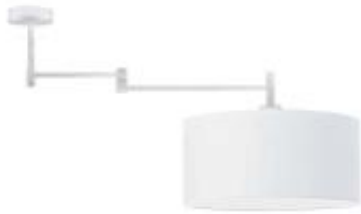

Link do produktu: <https://lumina.sklep.pl/rangun-lampa-sufitowa-e27-abazur-bialy-stelaz-bialy-czarny-chrom-stal-szczotkowana-stare-zloto-p-64879.html>

Rangun lampa sufitowa E27 abażur biały, stelaż (biały, czarny, chrom, stal szczotkowana, stare złoto)

Cena	389,00 zł
Dostępność	Dostępny
Czas wysyłki	5-7 dni
Numer katalogowy	88900_biały
Kod producenta	88900
Producent	Lysne

Opis produktu

Wysokość: 370 mm

Szerokość: 900 mm

Wymiary abażura:

Wysokość: 200 mm

Średnica: 400 mm

Materiał stelaża: elementy metalowe

Materiał abażura: holenderska tkanina tekstylna podklejona na folii PVC

Dostępne kolory stelaża: biały, czarny, chrom, stal szczotkowana, stare złoto

Kolor abażura: biały

Zasilanie: 230 V

Źródło światła: 1 x 60 W E27 (żarówka tradycyjna, halogenowa lub źródło LED)

Stopień IP: 20

Klasa ochrony: I

Oprawa nie zawiera źródła światła

Dostępne kolory abażura: biały, ecru, jasny szary (gołębi), miętowy, musztardowy, jasny różowy, beżowy, szary (stalowy), czerwony, niebieski, zieleń butelkowa, granatowy, grafitowy, brązowy, czarny, czarny ze złotym wnętrzem oraz szary melanz (tzw. beton)