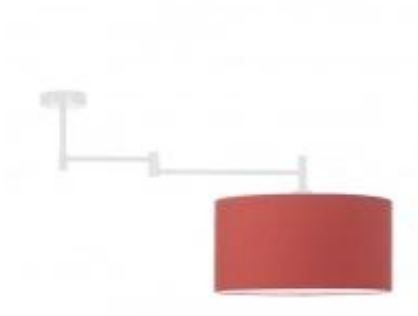

Link do produktu: <https://lumina.sklep.pl/rangun-lampa-sufitowa-e27-abazur-czerwony-stelaz-bialy-czarny-chrom-stal-szczotkowana-stare-zloto-p-64881.html>

Rangun lampa sufitowa E27 abażur czerwony, stelaż (biały, czarny, chrom, stal szczotkowana, stare złoto)

Cena	389,00 zł
Dostępność	Dostępny
Czas wysyłki	5-7 dni
Numer katalogowy	88900_czerwony
Kod producenta	88900
Producent	Lysne

Opis produktu

Wysokość: 370 mm

Szerokość: 900 mm

Wymiary abażura:

Wysokość: 200 mm

Średnica: 400 mm

Materiał stelaża: elementy metalowe

Materiał abażura: holenderska tkanina tekstylna podklejona na folii PVC

Dostępne kolory stelaża: biały, czarny, chrom, stal szczotkowana, stare złoto

Kolor abażura: czerwony

Zasilanie: 230 V

Źródło światła: 1 x 60 W E27 (żarówka tradycyjna, halogenowa lub źródło LED)

Stopień IP: 20

Klasa ochrony: I

Oprawa nie zawiera źródła światła

Dostępne kolory abażura: biały, ecru, jasny szary (gołębi), miętowy, musztardowy, jasny różowy, beżowy, szary (stalowy), czerwony, niebieski, zieleń butelkowa, granatowy, grafitowy, brązowy, czarny, czarny ze złotym wnętrzem oraz szary melanz (tzw. beton)