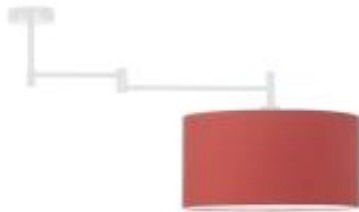

Link do produktu: <https://lumina.sklep.pl/rangun-lampa-sufitowa-e27-abazur-czerwony-stelaz-bialy-czarny-chrom-stal-szczotkowana-stare-zloto-p-64881.html>

Rangun lampa sufitowa E27 abażur czerwony, stelaż (biały, czarny, chrom, stal szczotkowana, stare złoto)

Cena	389,00 zł
Dostępność	Dostępny
Czas wysyłki	5-7 dni
Numer katalogowy	88900_czerwony
Kod producenta	88900
Producent	Lysne

Opis produktu

Wysokość: 370 mm

Szerokość: 900 mm

Wymiary abażura:

Wysokość: 200 mm

Średnica: 400 mm

Materiał stelaża: elementy metalowe

Materiał abażura: holenderska tkanina tekstylna podklejona na folii PVC

Dostępne kolory stelaża: biały, czarny, chrom, stal szczotkowana, stare złoto

Kolor abażura: czerwony

Zasilanie: 230 V

Źródło światła: 1 x 60 W E27 (żarówka tradycyjna, halogenowa lub źródło LED)

Stopień IP: 20

Klasa ochrony: I

Oprawa nie zawiera źródła światła

Dostępne kolory abażura: biały, ecru, jasny szary (gołębi), miętowy, musztardowy, jasny różowy, beżowy, szary (stalowy), czerwony, niebieski, zieleń butelkowa, granatowy, grafitowy, brązowy, czarny, czarny ze złotym wnętrzem oraz szary melanz (tzw. beton)