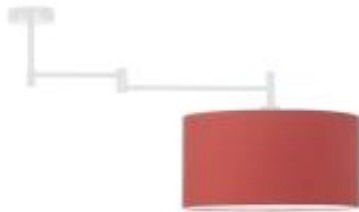

Link do produktu: <https://lumina.sklep.pl/rangun-lampa-sufitowa-e27-abazur-czerwony-stelaz-bialy-czarny-chrom-stal-szczotkowana-stare-zloto-p-64881.html>

## Rangun lampa sufitowa E27 abażur czerwony, stelaż (biały, czarny, chrom, stal szczotkowana, stare złoto)

|                  |                       |
|------------------|-----------------------|
| Cena             | <b>389,00 zł</b>      |
| Dostępność       | <b>Dostępny</b>       |
| Czas wysyłki     | <b>5-7 dni</b>        |
| Numer katalogowy | <b>88900_czerwony</b> |
| Kod producenta   | <b>88900</b>          |
| Producent        | <b>Lysne</b>          |

### Opis produktu

Wysokość: 370 mm

Szerokość: 900 mm

Wymiary abażura:

Wysokość: 200 mm

Średnica: 400 mm

Materiał stelaża: elementy metalowe

Materiał abażura: holenderska tkanina tekstylna podklejona na folii PVC

Dostępne kolory stelaża: biały, czarny, chrom, stal szczotkowana, stare złoto

Kolor abażura: czerwony

Zasilanie: 230 V

Źródło światła: 1 x 60 W E27 (żarówka tradycyjna, halogenowa lub źródło LED)

Stopień IP: 20