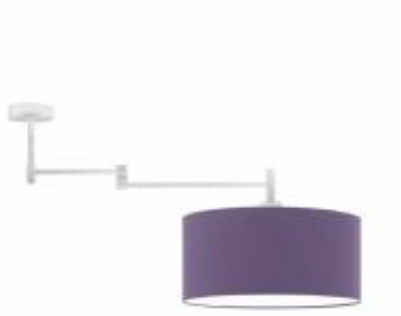

Link do produktu: <https://lumina.sklep.pl/rangun-lampa-sufitowa-e27-abazur-fioletowy-stelaz-bialy-czarny-chrom-stal-szczotkowana-stare-zloto-p-64884.html>

Rangun lampa sufitowa E27 abażur fioletowy, stelaż (biały, czarny, chrom, stal szczotkowana, stare złoto)

Cena	389,00 zł
Dostępność	Dostępny
Czas wysyłki	5-7 dni
Numer katalogowy	88900_fioletowy
Kod producenta	88900
Producent	Lysne

Opis produktu

Wysokość: 370 mm

Szerokość: 900 mm

Wymiary abażura:

Wysokość: 200 mm

Średnica: 400 mm

Materiał stelaża: elementy metalowe

Materiał abażura: holenderska tkanina tekstylna podklejona na folii PVC

Dostępne kolory stelaża: biały, czarny, chrom, stal szczotkowana, stare złoto

Kolor abażura: fioletowy

Zasilanie: 230 V

Źródło światła: 1 x 60 W E27 (żarówka tradycyjna, halogenowa lub źródło LED)

Stopień IP: 20

Klasa ochrony: I

Oprawa nie zawiera źródła światła

Dostępne kolory abażura: biały, ecru, jasny szary (gołębi), miętowy, musztardowy, jasny różowy, beżowy, szary (stalowy), czerwony, niebieski, zieleń butelkowa, granatowy, grafitowy, brązowy, czarny, czarny ze złotym wnętrzem oraz szary melanz (tzw. beton)