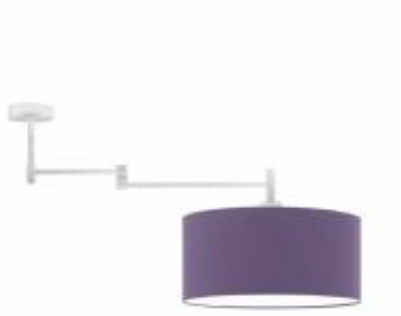

Link do produktu: <https://lumina.sklep.pl/rangun-lampa-sufitowa-e27-abazur-fioletowy-stelaz-bialy-czarny-chrom-stal-szczotkowana-stare-zloto-p-64884.html>

Rangun lampa sufitowa E27 abażur fioletowy, stelaż (biały, czarny, chrom, stal szczotkowana, stare złoto)

| | |
|------------------|------------------------|
| Cena | 389,00 zł |
| Dostępność | Dostępny |
| Czas wysyłki | 5-7 dni |
| Numer katalogowy | 88900_fioletowy |
| Kod producenta | 88900 |
| Producent | Lysne |

Opis produktu

Wysokość: 370 mm

Szerokość: 900 mm

Wymiary abażura:

Wysokość: 200 mm

Średnica: 400 mm

Materiał stelaża: elementy metalowe

Materiał abażura: holenderska tkanina tekstylna podklejona na folii PVC

Dostępne kolory stelaża: biały, czarny, chrom, stal szczotkowana, stare złoto

Kolor abażura: fioletowy

Zasilanie: 230 V

Źródło światła: 1 x 60 W E27 (żarówka tradycyjna, halogenowa lub źródło LED)

Stopień IP: 20