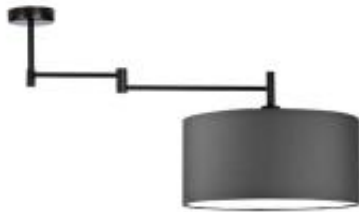

Link do produktu: <https://lumina.sklep.pl/rangun-lampa-sufitowa-e27-abazur-grafitowy-stelaz-bialy-czarny-chrom-stal-szczotkowana-stare-zloto-p-64887.html>

Rangun lampa sufitowa E27 abażur grafitowy, stelaż (biały, czarny, chrom, stal szczotkowana, stare złoto)

Cena	389,00 zł
Dostępność	Dostępny
Czas wysyłki	5-7 dni
Numer katalogowy	88900_grafitowy
Kod producenta	88900
Producent	Lysne

Opis produktu

Wysokość: 370 mm

Szerokość: 900 mm

Wymiary abażura:

Wysokość: 200 mm

Średnica: 400 mm

Materiał stelaża: elementy metalowe

Materiał abażura: holenderska tkanina tekstylna podklejona na folii PVC

Dostępne kolory stelaża: biały, czarny, chrom, stal szczotkowana, stare złoto

Kolor abażura: grafitowy

Zasilanie: 230 V

Źródło światła: 1 x 60 W E27 (żarówka tradycyjna, halogenowa lub źródło LED)

Stopień IP: 20

Klasa ochrony: I

Oprawa nie zawiera źródła światła

Dostępne kolory abażura: biały, ecru, jasny szary (gołębi), miętowy, musztardowy, jasny różowy, beżowy, szary (stalowy), czerwony, niebieski, zieleń butelkowa, granatowy, grafitowy, brązowy, czarny, czarny ze złotym wnętrzem oraz szary melanz (tzw. beton)