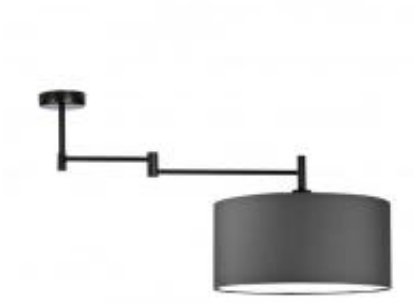

Link do produktu: <https://lumina.sklep.pl/rangun-lampa-sufitowa-e27-abazur-grafitowy-stelaz-bialy-czarny-chrom-stal-szczotkowana-stare-zloto-p-64887.html>

Rangun lampa sufitowa E27 abażur grafitowy, stelaż (biały, czarny, chrom, stal szczotkowana, stare złoto)

Cena	389,00 zł
Dostępność	Dostępny
Czas wysyłki	5-7 dni
Numer katalogowy	88900_grafitowy
Kod producenta	88900
Producent	Lysne

Opis produktu

Wysokość: 370 mm

Szerokość: 900 mm

Wymiary abażura:

Wysokość: 200 mm

Średnica: 400 mm

Materiał stelaża: elementy metalowe

Materiał abażura: holenderska tkanina tekstylna podklejona na folii PVC

Dostępne kolory stelaża: biały, czarny, chrom, stal szczotkowana, stare złoto

Kolor abażura: grafitowy

Zasilanie: 230 V

Źródło światła: 1 x 60 W E27 (żarówka tradycyjna, halogenowa lub źródło LED)

Stopień IP: 20

Klasa ochrony: I

Oprawa nie zawiera źródła światła

Dostępne kolory abażura: biały, ecru, jasny szary (gołębi), miętowy, musztardowy, jasny różowy, beżowy, szary (stalowy), czerwony, niebieski, zieleń butelkowa, granatowy, grafitowy, brązowy, czarny, czarny ze złotym wnętrzem oraz szary melanz (tzw. beton)