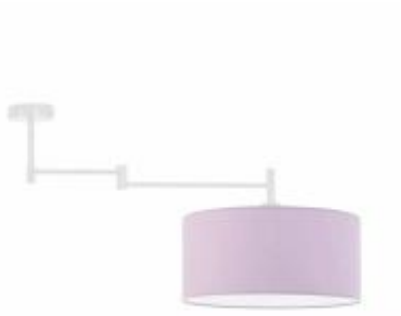

Link do produktu: <https://lumina.sklep.pl/rangun-lampa-sufitowa-e27-abazur-jasny-fioletowy-stelaz-bialy-czarny-chrom-stal-szczotkowana-stare-zloto-p-64885.html>

Rangun lampa sufitowa E27 abażur jasny fioletowy, stelaż (biały, czarny, chrom, stal szczotkowana, stare złoto)

Cena	389,00 zł
Dostępność	Dostępny
Czas wysyłki	5-7 dni
Numer katalogowy	88900_jasny_fioletowy
Kod producenta	88900
Producent	Lysne

Opis produktu

Wysokość: 370 mm

Szerokość: 900 mm

Wymiary abażura:

Wysokość: 200 mm

Średnica: 400 mm

Materiał stelaża: elementy metalowe

Materiał abażura: holenderska tkanina tekstylna podklejona na folii PVC

Dostępne kolory stelaża: biały, czarny, chrom, stal szczotkowana, stare złoto

Kolor abażura: jasny fioletowy

Zasilanie: 230 V

Źródło światła: 1 x 60 W E27 (żarówka tradycyjna, halogenowa lub źródło LED)

Stopień IP: 20

Klasa ochrony: I

Oprawa nie zawiera źródła światła

Dostępne kolory abażura: biały, ecru, jasny szary (gołębi), miętowy, musztardowy, jasny różowy, beżowy, szary (stalowy), czerwony, niebieski, zieleń butelkowa, granatowy, grafitowy, brązowy, czarny, czarny ze złotym wnętrzem oraz szary melanż (tzw. beton)