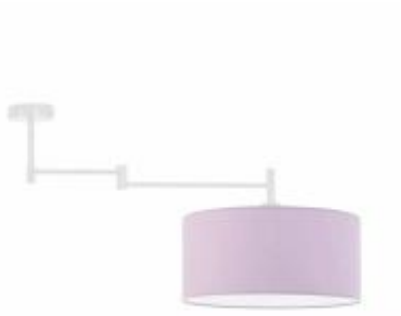

Link do produktu: <https://lumina.sklep.pl/rangun-lampa-sufitowa-e27-abazur-jasny-fioletowy-stelaz-bialy-czarny-chrom-stal-szczotkowana-stare-zloto-p-64885.html>

Rangun lampa sufitowa E27 abażur jasny fioletowy, stelaż (biały, czarny, chrom, stal szczotkowana, stare złoto)

Cena	389,00 zł
Dostępność	Dostępny
Czas wysyłki	5-7 dni
Numer katalogowy	88900_jasny_fioletowy
Kod producenta	88900
Producent	Lysne

Opis produktu

Wysokość: 370 mm

Szerokość: 900 mm

Wymiary abażura:

Wysokość: 200 mm

Średnica: 400 mm

Materiał stelaża: elementy metalowe

Materiał abażura: holenderska tkanina tekstylna podklejona na folii PVC

Dostępne kolory stelaża: biały, czarny, chrom, stal szczotkowana, stare złoto

Kolor abażura: jasny fioletowy

Zasilanie: 230 V

Źródło światła: 1 x 60 W E27 (żarówka tradycyjna, halogenowa lub źródło LED)

Stopień IP: 20

Klasa ochrony: I

Oprawa nie zawiera źródła światła

Dostępne kolory abażura: biały, ecru, jasny szary (gołębi), miętowy, musztardowy, jasny różowy, beżowy, szary (stalowy), czerwony, niebieski, zieleń butelkowa, granatowy, grafitowy, brązowy, czarny, czarny ze złotym wnętrzem oraz szary melanz (tzw. beton)