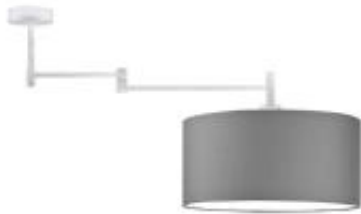

Link do produktu: <https://lumina.sklep.pl/rangun-lampa-sufitowa-e27-abazur-szary-stelaz-bialy-czarny-chrom-stal-szczotkowana-stare-zloto-p-64893.html>

## Rangun lampa sufitowa E27 abażur szary, stelaż (biały, czarny, chrom, stal szczotkowana, stare złoto)

Cena	<b>389,00 zł</b>
Dostępność	<b>Dostępny</b>
Czas wysyłki	<b>5-7 dni</b>
Numer katalogowy	<b>88900_szary</b>
Kod producenta	<b>88900</b>
Producent	<b>Lysne</b>

### Opis produktu

Wysokość: 370 mm

Szerokość: 900 mm

Wymiary abażura:

Wysokość: 200 mm

Średnica: 400 mm

Materiał stelaża: elementy metalowe

Materiał abażura: holenderska tkanina tekstylna podklejona na folii PVC

Dostępne kolory stelaża: biały, czarny, chrom, stal szczotkowana, stare złoto

Kolor abażura: szary

Zasilanie: 230 V

Źródło światła: 1 x 60 W E27 (żarówka tradycyjna, halogenowa lub źródło LED)

Stopień IP: 20