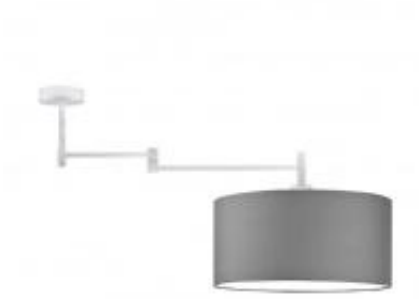

Link do produktu: <https://lumina.sklep.pl/rangun-lampa-sufitowa-e27-abazur-szary-stelaz-bialy-czarny-chrom-stal-szczotkowana-stare-zloto-p-64893.html>

## Rangun lampa sufitowa E27 abażur szary, stelaż (biały, czarny, chrom, stal szczotkowana, stare złoto)

Cena	<b>389,00 zł</b>
Dostępność	<b>Dostępny</b>
Czas wysyłki	<b>5-7 dni</b>
Numer katalogowy	<b>88900_szary</b>
Kod producenta	<b>88900</b>
Producent	<b>Lysne</b>

### Opis produktu

Wysokość: 370 mm

Szerokość: 900 mm

Wymiary abażura:

Wysokość: 200 mm

Średnica: 400 mm

Materiał stelaża: elementy metalowe

Materiał abażura: holenderska tkanina tekstylna podklejona na folii PVC

Dostępne kolory stelaża: biały, czarny, chrom, stal szczotkowana, stare złoto

Kolor abażura: szary

Zasilanie: 230 V

Źródło światła: 1 x 60 W E27 (żarówka tradycyjna, halogenowa lub źródło LED)

Stopień IP: 20