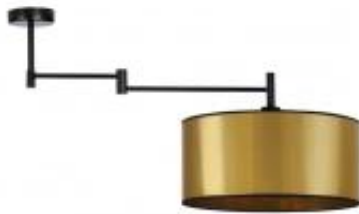

Link do produktu: <https://lumina.sklep.pl/rangun-mirror-lampa-sufitowa-e27-abazur-zloty-stelaz-czarny-p-62818.html>

Rangun Mirror lampa sufitowa E27 abażur złoty, stelaż czarny

Cena	499,00 zł
Dostępność	Dostępny
Czas wysyłki	7-10 dni
Numer katalogowy	88900/6_złoty
Kod producenta	88900-mirror
Producent	Lysne

Opis produktu

Wysokość: 370 mm
Szerokość: 900 mm
Wymiary abażura:
Wysokość: 200 mm
Szerokość: 400 mm
Materiał stelaża: elementy metalowe
Materiał abażura: materiał PVC
Kolor stelaża: czarny
Kolor abażura: złoty
Zasilanie: 230 V
Źródło światła: 1 x 60 W E27 (żarówka tradycyjna, halogenowa lub źródło LED)
Stopień IP: 20
Klasa ochrony: I
Oprawa nie zawiera źródła światła

Kolekcja **MIRROR** - są to abażury lustrzane, odbijające światło, wykonane z najwyższej jakości materiału PVC, dostępne w dwóch kolorach: złoty i miedziany. Po zapaleniu stają się przezroczyste, a umieszczona żarówka staje się w pełni widoczna.