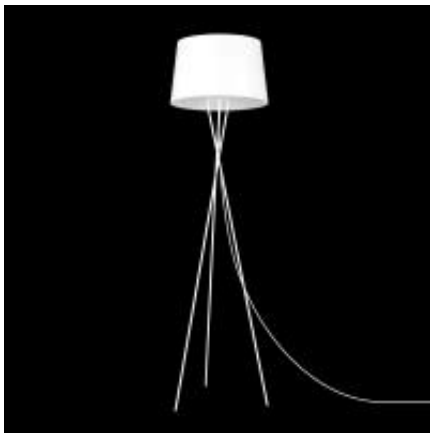

Dane aktualne na dzień: 05-04-2025 11:12

Link do produktu: <https://lumina.sklep.pl/remi-white-lampa-podlogowa-1xe27-biala-k-4363-p-86740.html>

Remi White lampa podłogowa 1xE27 biała K-4363

Cena	399,00 zł
Dostępność	Na zapytanie
Czas wysyłki	Na zapytanie
Numer katalogowy	K-4363
Kod producenta	K-4363
Kod EAN	5901425507530
Producent	Kaja

Opis produktu

Wysokość: 1740 mm

szerokość: 450 mm

Głębokość: 280 mm

Materiał: metal, abażur

Kolor wykończenia: biały

Zasilanie: 230 V

Źródło światła: 1 x 40 W E27