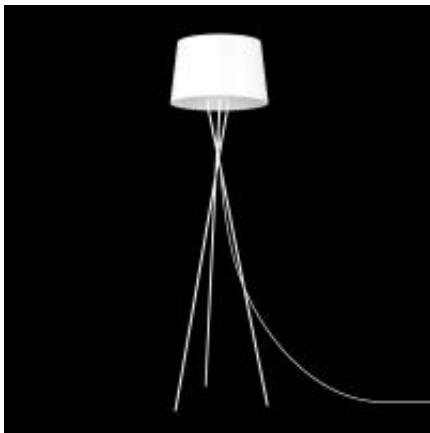

Link do produktu: <https://lumina.sklep.pl/remi-white-lampa-podlogowa-1xe27-biala-k-4363-p-86740.html>

Remi White lampa podłogowa 1xE27 biała K-4363

Cena	399,00 zł
Dostępność	Na zapytanie
Czas wysyłki	Na zapytanie
Numer katalogowy	K-4363
Kod producenta	K-4363
Kod EAN	5901425507530
Producent	Kaja

Opis produktu

Wysokość: 1740 mm

szerokość: 450 mm

Głębokość: 280 mm

Materiał: metal, abażur

Kolor wykończenia: biały

Zasilanie: 230 V

Źródło światła: 1 x 40 W E27