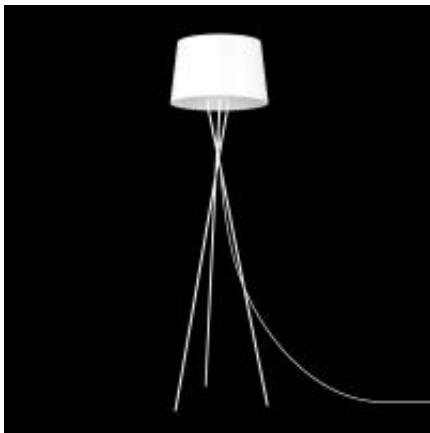

Dane aktualne na dzień: 01-07-2026 15:18

Link do produktu: <https://lumina.sklep.pl/remi-white-lampa-podlogowa-1xe27-biala-k-4363-p-86740.html>

## Remi White lampa podłogowa 1xE27 biała K-4363

Cena	<b>399,00 zł</b>
Dostępność	<b>Na zapytanie</b>
Czas wysyłki	<b>Na zapytanie</b>
Numer katalogowy	<b>K-4363</b>
Kod producenta	<b>K-4363</b>
Kod EAN	<b>5901425507530</b>
Producent	<b>Kaja</b>

### Opis produktu

Wysokość: 1740 mm

szerokość: 450 mm

Głębokość: 280 mm

Materiał: metal, abażur

Kolor wykończenia: biały

Zasilanie: 230 V

Źródło światła: 1 x 40 W E27