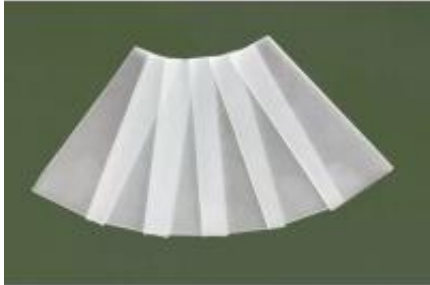

Dane aktualne na dzień: 16-05-2026 21:06

Link do produktu: <https://lumina.sklep.pl/retro-classic-ii-komplet-szybek-sz-1018-h-su-ma-p-56585.html>

Retro Classic II komplet szybek SZ 1018 H SU-MA

Cena	27,06 zł
Dostępność	Dostępny
Czas wysyłki	2-3 dni
Numer katalogowy	SZ 1018 H
Kod producenta	SZ 1018 H
Kod EAN	5908310061481
Producent	SU-MA

Opis produktu

Materiał: szkło piaskowane

Kolor wykończenia: matowy piaskowany

Komplet szybek do opraw ogrodowych SU-MA z serii Retro Classic II