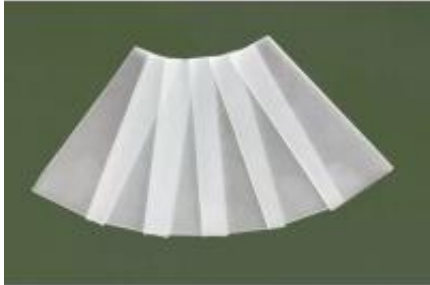

Dane aktualne na dzień: 01-07-2026 02:33

Link do produktu: <https://lumina.sklep.pl/retro-classic-ii-komplet-szybek-sz-1018-h-su-ma-p-56585.html>

## Retro Classic II komplet szybek SZ 1018 H SU-MA

Cena	<b>27,06 zł</b>
Dostępność	<b>Dostępny</b>
Czas wysyłki	<b>2-3 dni</b>
Numer katalogowy	<b>SZ 1018 H</b>
Kod producenta	<b>SZ 1018 H</b>
Kod EAN	<b>5908310061481</b>
Producent	<b>SU-MA</b>

### Opis produktu

Materiał: szkło piaskowane

Kolor wykończenia: matowy piaskowany

Komplet szybek do opraw ogrodowych SU-MA z serii Retro Classic II