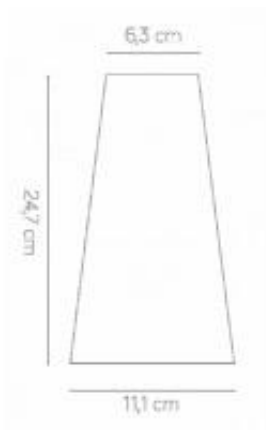

## Retro Maxi komplet szybek SZ 1018 BD SU-MA

Cena	<b>55,35 zł</b>
Dostępność	<b>Dostępny</b>
Czas wysyłki	<b>2-3 dni</b>
Numer katalogowy	<b>SZ 1018 BD</b>
Kod producenta	<b>SZ 1018 BD</b>
Kod EAN	<b>5908310063423</b>
Producent	<b>SU-MA</b>