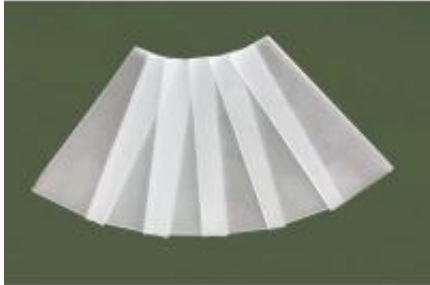

Link do produktu: <https://lumina.sklep.pl/retro-midi-komplet-szybek-sz-1018-m-su-ma-p-56586.html>

Retro Midi komplet szybek SZ 1018 M SU-MA

Cena	36,90 zł
Dostępność	Dostępny
Czas wysyłki	2-3 dni
Numer katalogowy	SZ 1018 M
Kod producenta	SZ 1018 M
Kod EAN	5908310061283
Producent	SU-MA

Opis produktu

Materiał: szkło piaskowane

Kolor wykończenia: matowy piaskowany

Komplet szybek do opraw ogrodowych SU-MA z serii Retro Midi