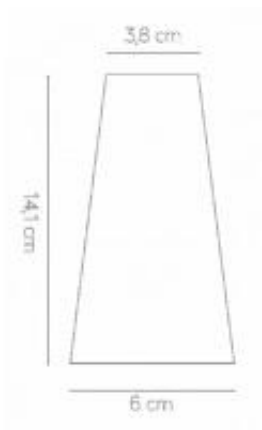

Dane aktualne na dzień: 05-04-2025 10:08

Link do produktu: <https://lumina.sklep.pl/retro-midi-komplet-szybek-sz-1018-m-su-ma-p-56586.html>

Retro Midi komplet szybek SZ 1018 M SU-MA

Cena	36,90 zł
Dostępność	Dostępny
Czas wysyłki	2-3 dni
Numer katalogowy	SZ 1018 M
Kod producenta	SZ 1018 M
Kod EAN	5908310061283
Producent	SU-MA