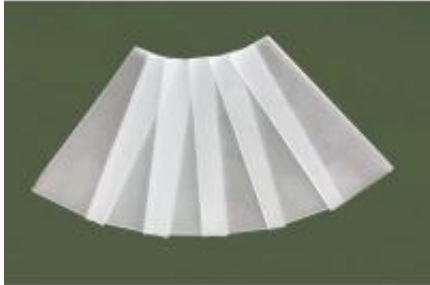

Dane aktualne na dzień: 04-05-2026 06:21

Link do produktu: <https://lumina.sklep.pl/retro-midi-komplet-szybek-sz-1018-m-su-ma-p-56586.html>

## Retro Midi komplet szybek SZ 1018 M SU-MA

Cena	<b>36,90 zł</b>
Dostępność	<b>Dostępny</b>
Czas wysyłki	<b>2-3 dni</b>
Numer katalogowy	<b>SZ 1018 M</b>
Kod producenta	<b>SZ 1018 M</b>
Kod EAN	<b>5908310061283</b>
Producent	<b>SU-MA</b>

### Opis produktu

Materiał: szkło piaskowane

Kolor wykończenia: matowy piaskowany

Komplet szybek do opraw ogrodowych SU-MA z serii Retro Midi