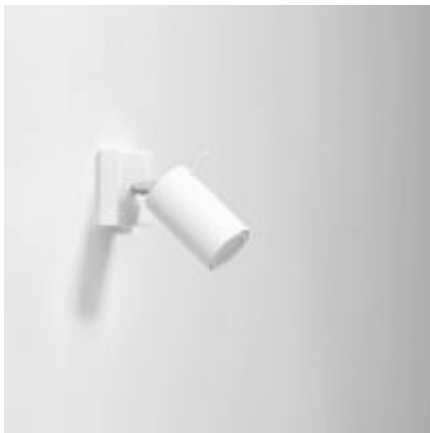

Dane aktualne na dzień: 30-06-2026 16:17

Link do produktu: <https://lumina.sklep.pl/ring-1-kinkiet-bialy-p-42228.html>

RING 1 kinkiet biały

Cena	85,00 zł
Dostępność	Dostępny
Czas wysyłki	1-2 dni
Numer katalogowy	SL.0087
Kod producenta	SL.0087
Kod EAN	5902622425863
Producent	Sollux Lighting

Opis produktu

Wymiary:

100 x 150 x 80 mm

Opis:

Materiał: metal

Wykończenie: biały mat

Zasilanie: 230 V

Źródło światła: 40 W GU10 (żarówka halogenowa lub źródło LED)