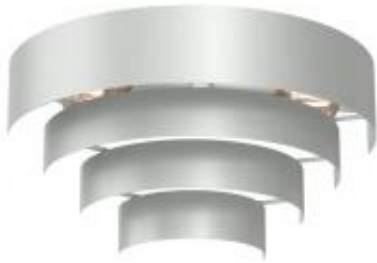

Link do produktu: <https://lumina.sklep.pl/rings-kinkiet-2xE27-jasny-szary-struktura-drobna-p-90797.html>

Rings kinkiet 2xE27 jasny szary struktura drobna

Cena	345,00 zł
Dostępność	Dostępny
Czas wysyłki	7-14 dni
Numer katalogowy	3392-Rings
Kod producenta	3392-Rings
Kod EAN	5907565933925
Producent	Luminex

Opis produktu

Wymiary: 200 x 400 x 195 mm

Materiał: stal

Kolor wykończenia: jasny szary struktura drobna

Zasilanie: 230 V

Źródło światła: 2 x E27 15 W

Stopień IP: 20

Klasa ochrony: I

Oprawa nie zawiera źródła światła w komplecie