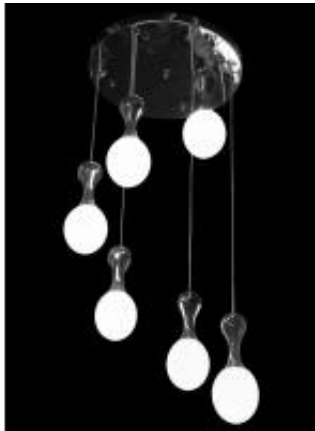

Dane aktualne na dzień: 17-05-2026 14:40

Link do produktu: <https://lumina.sklep.pl/rio-6-zyrandol-g9-chrom-bialy-p-72152.html>

## Rio 6 żyrandol G9 chrom biały

Cena	<b>795,00 zł</b>
Dostępność	<b>Dostępny</b>
Czas wysyłki	<b>2-3 dni</b>
Numer katalogowy	<b>7301122</b>
Kod producenta	<b>MD8664-6A</b>
Producent	<b>Sinus Lighting</b>

### Opis produktu

Średnica: 400 mm  
Wysokość: 800 - 1000 mm (regulowana)  
Materiał: metal, szkło  
Kolor wykończenia: chrom, biały  
Zasilanie: 230 V  
Źródło światła: 6 x 20 W G9 (żarówki halogenowe lub źródła LED)  
Stopień IP: 20  
Klasa ochrony: I  
Oprawa nie zawiera źródeł światła w komplecie