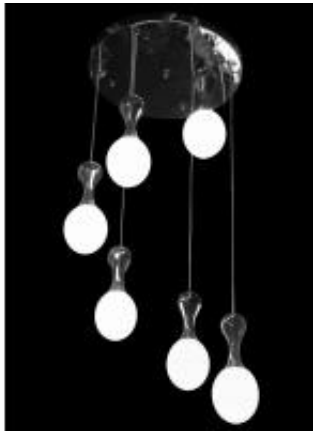

Dane aktualne na dzień: 05-04-2025 09:55

Link do produktu: <https://lumina.sklep.pl/rio-6-zyrandol-g9-chrom-bialy-p-72152.html>

## Rio 6 żyrandol G9 chrom biały

Cena	<b>795,00 zł</b>
Dostępność	<b>Dostępny</b>
Czas wysyłki	<b>2-3 dni</b>
Numer katalogowy	<b>7301122</b>
Kod producenta	<b>MD8664-6A</b>
Producent	<b>Sinus Lighting</b>

### Opis produktu

Średnica: 400 mm  
Wysokość: 800 - 1000 mm (regulowana)  
Materiał: metal, szkło  
Kolor wykończenia: chrom, biały  
Zasilanie: 230 V  
Źródło światła: 6 x 20 W G9 (żarówki halogenowe lub źródła LED)  
Stopień IP: 20  
Klasa ochrony: I  
Oprawa nie zawiera źródeł światła w komplecie