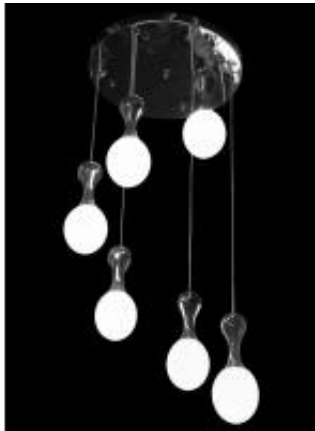

Dane aktualne na dzień: 01-07-2026 21:25

Link do produktu: <https://lumina.sklep.pl/rio-6-zyrandol-g9-chrom-bialy-p-72152.html>

Rio 6 żyrandol G9 chrom biały

Cena	795,00 zł
Dostępność	Do wyczerpania zapasu
Czas wysyłki	Na zapytanie
Numer katalogowy	7301122
Kod producenta	MD8664-6A
Producent	Sinus Lighting

Opis produktu

Średnica: 400 mm
Wysokość: 800 - 1000 mm (regulowana)
Materiał: metal, szkło
Kolor wykończenia: chrom, biały
Zasilanie: 230 V
Źródło światła: 6 x 20 W G9 (żarówki halogenowe lub źródła LED)
Stopień IP: 20
Klasa ochrony: I
Oprawa nie zawiera źródeł światła w komplecie