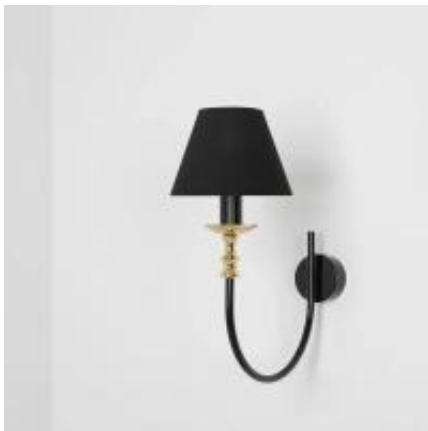

Dane aktualne na dzień: 27-06-2026 05:43

Link do produktu: <https://lumina.sklep.pl/roma-1-black-kinkiet-1xE14-1118C1-czarny-p-84529.html>

Roma 1 Black kinkiet 1xE14 1118C1 czarny

Cena	286,00 zł
Dostępność	Do wyczerpania zapasu
Czas wysyłki	Na zapytanie
Numer katalogowy	1118C1
Kod producenta	1118C1
Kod EAN	5904798657178
Producent	Aldex

Opis produktu

Wysokość: 400 mm
Szerokość: 180 mm
Głębokość: 360 mm
Materiał: metal, tkanina
Kolor wykończenia: czarny, mosiądz
Zasilanie: 230 V
Źródło światła: 1 x 40 W E14
Stopień IP: 20
Klasa ochrony: I
Oprawa nie zawiera źródła światła w komplecie