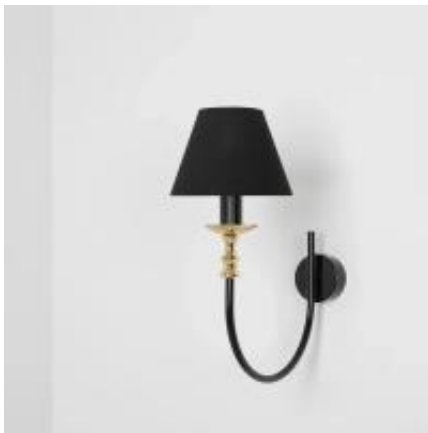

Dane aktualne na dzień: 05-04-2025 05:12

Link do produktu: <https://lumina.sklep.pl/roma-1-black-kinkiet-1xE14-1118C1-czarny-p-84529.html>

## Roma 1 Black kinkiet 1xE14 1118C1 czarny

Cena	<b>286,00 zł</b>
Dostępność	<b>Do wyczerpania zapasu</b>
Czas wysyłki	<b>Na zapytanie</b>
Numer katalogowy	<b>1118C1</b>
Kod producenta	<b>1118C1</b>
Kod EAN	<b>5904798657178</b>
Producent	<b>Aldex</b>

### Opis produktu

Wysokość: 400 mm  
Szerokość: 180 mm  
Głębokość: 360 mm  
Materiał: metal, tkanina  
Kolor wykończenia: czarny, mosiądz  
Zasilanie: 230 V  
Źródło światła: 1 x 40 W E14  
Stopień IP: 20  
Klasa ochrony: I  
Oprawa nie zawiera źródła światła w komplecie