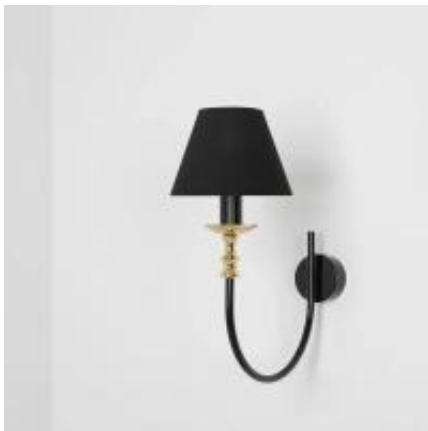

Dane aktualne na dzień: 13-05-2026 01:58

Link do produktu: <https://lumina.sklep.pl/roma-1-black-kinkiet-1xE14-1118C1-czarny-p-84529.html>

Roma 1 Black kinkiet 1xE14 1118C1 czarny

Cena	286,00 zł
Dostępność	Do wyczerpania zapasu
Czas wysyłki	Na zapytanie
Numer katalogowy	1118C1
Kod producenta	1118C1
Kod EAN	5904798657178
Producent	Aldex

Opis produktu

Wysokość: 400 mm
Szerokość: 180 mm
Głębokość: 360 mm
Materiał: metal, tkanina
Kolor wykończenia: czarny, mosiądz
Zasilanie: 230 V
Źródło światła: 1 x 40 W E14
Stopień IP: 20
Klasa ochrony: I
Oprawa nie zawiera źródła światła w komplecie