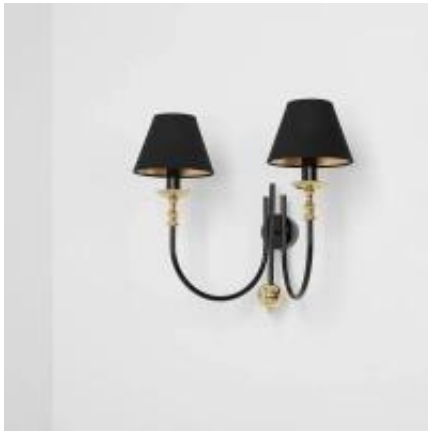

Dane aktualne na dzień: 13-06-2026 09:57

Link do produktu: <https://lumina.sklep.pl/roma-2-black-kinkiet-2xe14-1118d1-czarny-p-84528.html>

## Roma 2 Black kinkiet 2xE14 1118D1 czarny

Cena	<b>649,00 zł</b>
Dostępność	<b>Do wyczerpania zapasu</b>
Czas wysyłki	<b>Na zapytanie</b>
Numer katalogowy	<b>1118D1</b>
Kod producenta	<b>1118D1</b>
Kod EAN	<b>5904798657161</b>
Producent	<b>Aldex</b>

### Opis produktu

Wysokość: 420 mm  
Szerokość: 480 mm  
Głębokość: 320 mm  
Materiał: metal, tkanina  
Kolor wykończenia: czarny, mosiądz  
Zasilanie: 230 V  
Źródło światła: 2 x 40 W E14  
Stopień IP: 20  
Klasa ochrony: I  
Oprawa nie zawiera źródeł światła w komplecie