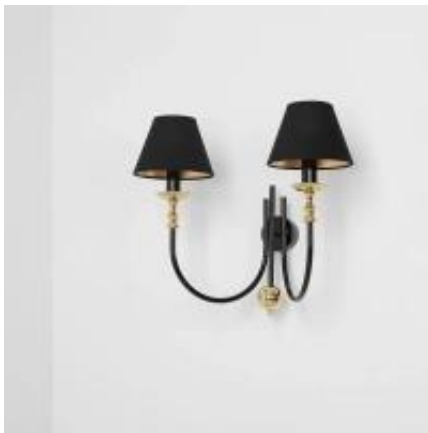

Dane aktualne na dzień: 13-04-2026 03:15

Link do produktu: <https://lumina.sklep.pl/roma-2-black-kinkiet-2xe14-1118d1-czarny-p-84528.html>

Roma 2 Black kinkiet 2xE14 1118D1 czarny

Cena	649,00 zł
Dostępność	Do wyczerpania zapasu
Czas wysyłki	Na zapytanie
Numer katalogowy	1118D1
Kod producenta	1118D1
Kod EAN	5904798657161
Producent	Aldex

Opis produktu

Wysokość: 420 mm
Szerokość: 480 mm
Głębokość: 320 mm
Materiał: metal, tkanina
Kolor wykończenia: czarny, mosiądz
Zasilanie: 230 V
Źródło światła: 2 x 40 W E14
Stopień IP: 20
Klasa ochrony: I
Oprawa nie zawiera źródeł światła w komplecie