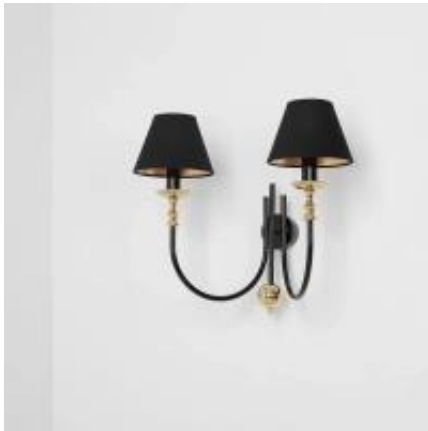

Dane aktualne na dzień: 05-04-2025 07:04

Link do produktu: <https://lumina.sklep.pl/roma-2-black-kinkiet-2xe14-1118d1-czarny-p-84528.html>

Roma 2 Black kinkiet 2xE14 1118D1 czarny

Cena	649,00 zł
Dostępność	Do wyczerpania zapasu
Czas wysyłki	Na zapytanie
Numer katalogowy	1118D1
Kod producenta	1118D1
Kod EAN	5904798657161
Producent	Aldex

Opis produktu

Wysokość: 420 mm
Szerokość: 480 mm
Głębokość: 320 mm
Materiał: metal, tkanina
Kolor wykończenia: czarny, mosiądz
Zasilanie: 230 V
Źródło światła: 2 x 40 W E14
Stopień IP: 20
Klasa ochrony: I
Oprawa nie zawiera źródeł światła w komplecie